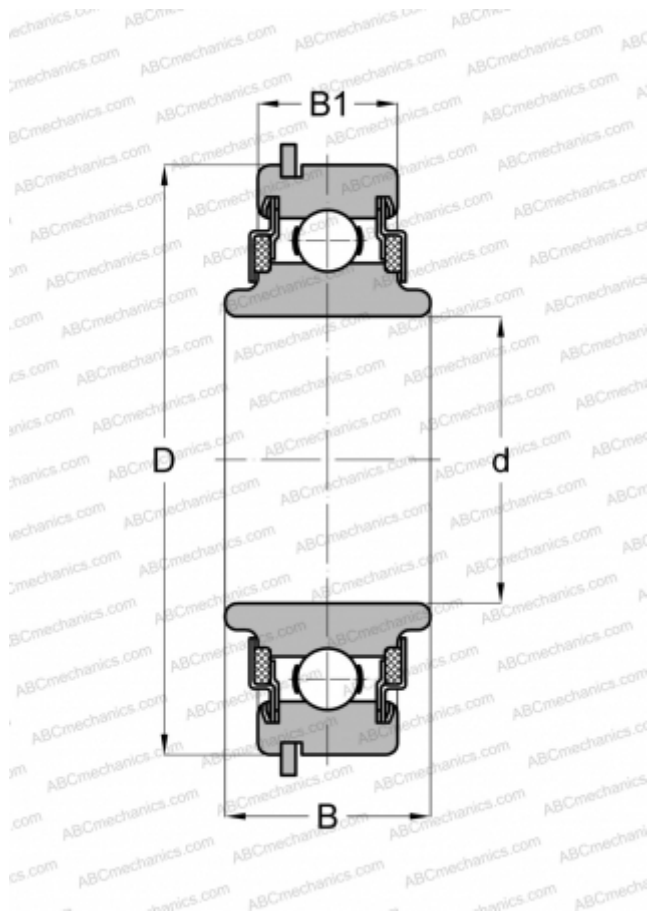

488501 NEW DEPARTURE

Радиальные шарикоподшипники

ТИП: Шарикоподшипники, Радиальные, Однорядные, С канавкой под стопорное кольцо, Со стопорным кольцом, закрыт с двух сторон войлочным уплотнением, широкое внутреннее кольцо

Технические характеристики

РАЗМЕРЫ, ММ

d	12,000
D	32,000
B	15,392
B1	10,008

МАССА, КГ

0,045

ПРОИЗВОДИТЕЛЬ

[NEW](#)
[DEPARTURE](#)

АНАЛОГИ