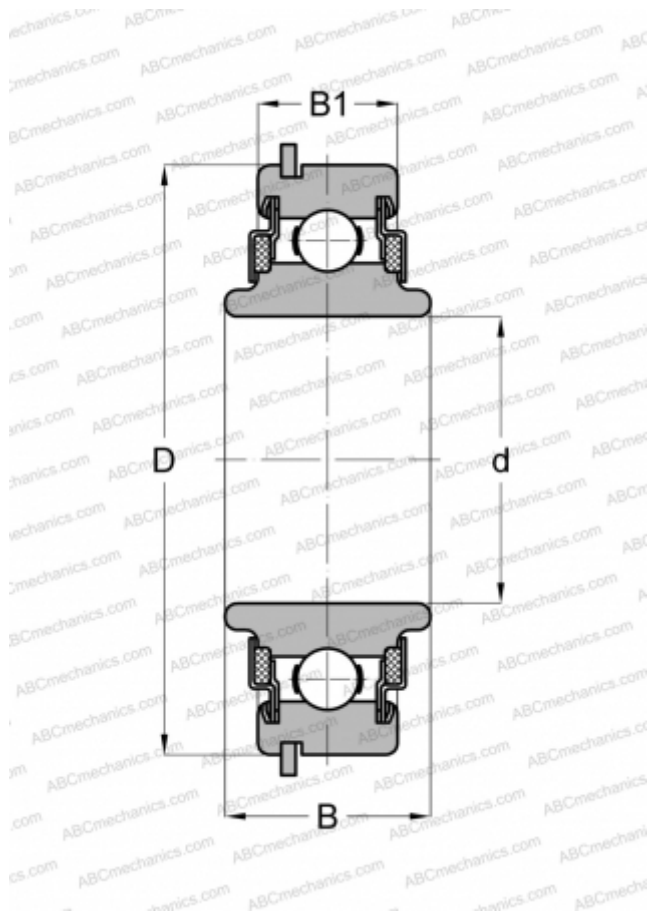

488013 NEW DEPARTURE

Радиальные шарикоподшипники

ТИП: Шарикоподшипники, Радиальные, Однорядные, С канавкой под стопорное кольцо, Со стопорным кольцом, закрыт с двух сторон войлочным уплотнением, широкое внутреннее кольцо

Технические характеристики

РАЗМЕРЫ, ММ

d	13,000
D	32,000
B	15,392
B1	10,008

МАССА, КГ

0,043

ПРОИЗВОДИТЕЛЬ

[NEW DEPARTURE](#)

АНАЛОГИ