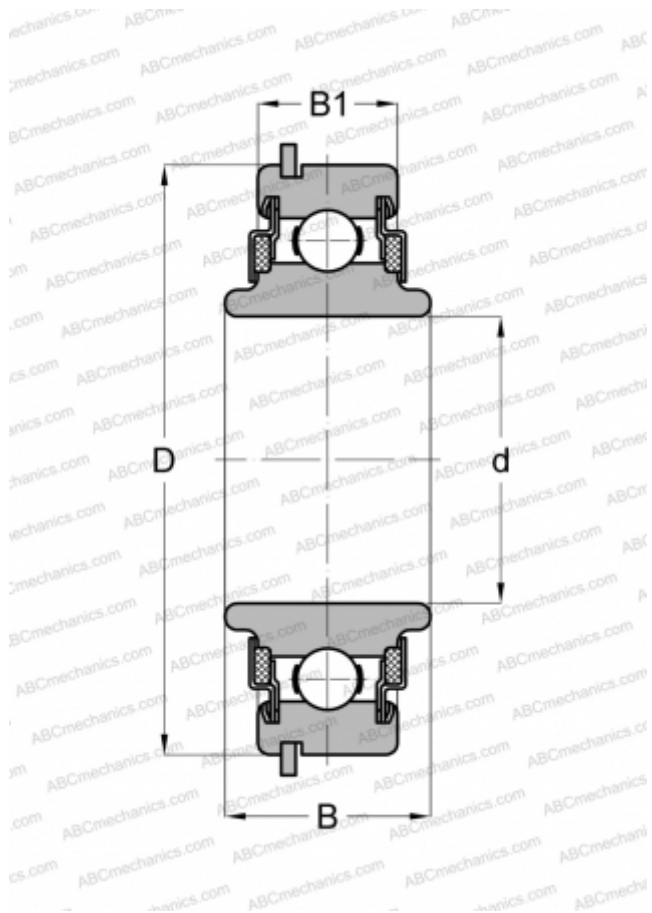

488014 NEW DEPARTURE

Радиальные шарикоподшипники

ТИП: Шарикоподшипники, Радиальные, Однорядные, С канавкой под стопорное кольцо, Со стопорным кольцом, закрыт с двух сторон войлочным уплотнением, широкое внутреннее кольцо

Технические характеристики

РАЗМЕРЫ, ММ

d	14,000
D	35,000
B	14,402
B1	10,998

МАССА, КГ

0,057

ПРОИЗВОДИТЕЛЬ

[NEW](#)
[DEPARTURE](#)

АНАЛОГИ