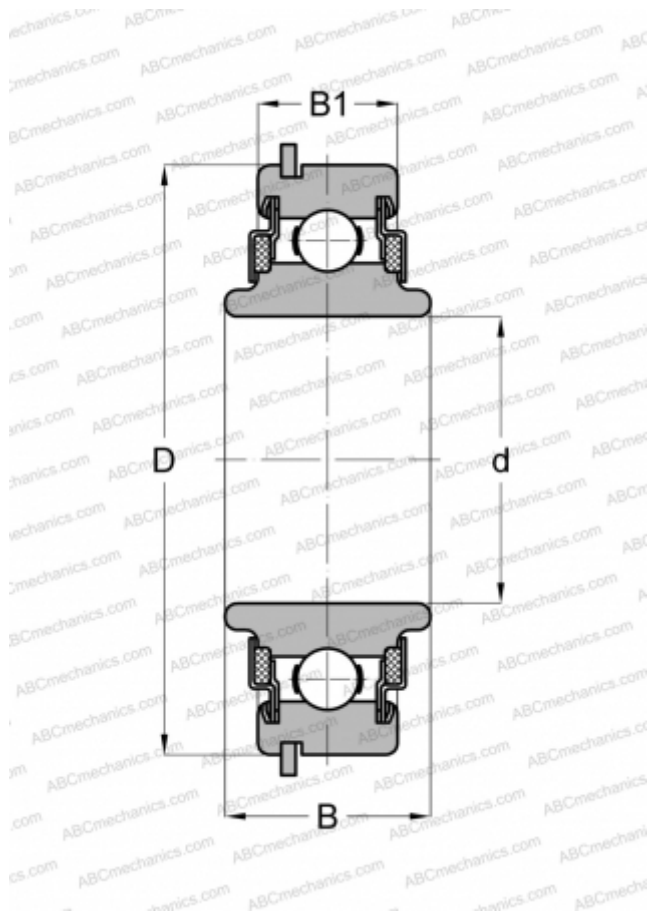

## 88502NR ABC

Радиальные шарикоподшипники

ТИП: Шарикоподшипники, Радиальные, Однорядные, С канавкой под стопорное кольцо, Со стопорным кольцом, закрыт с двух сторон войлочным уплотнением, широкое внутреннее кольцо

#### РАЗМЕРЫ, ММ

d	15,000
D	35,000
B	14,402
B1	10,998