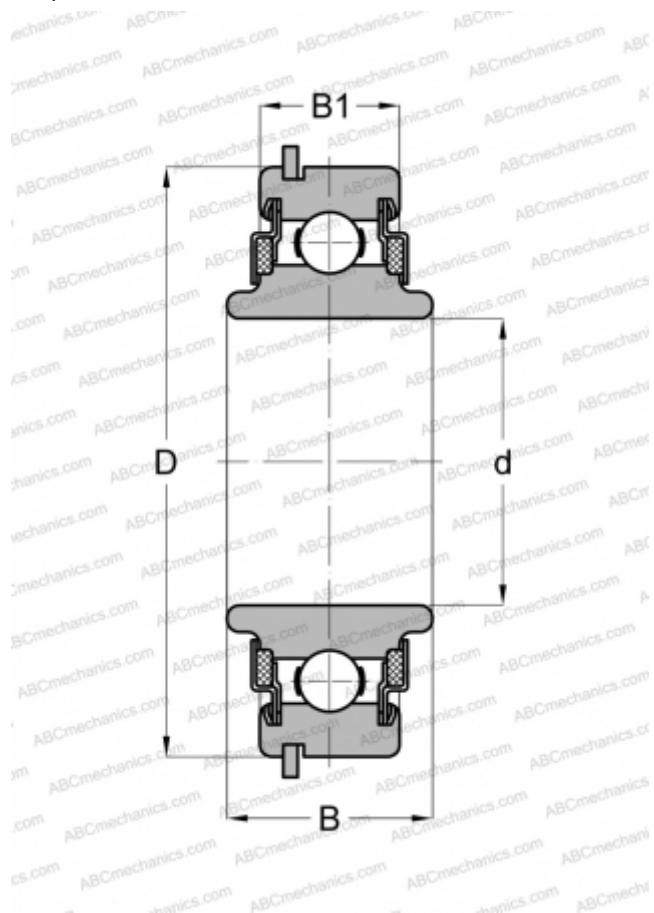

488502 NEW DEPARTURE

Радиальные шарикоподшипники

ТИП: Шарикоподшипники, Радиальные, Однорядные, С канавкой под стопорное кольцо, Со стопорным кольцом, закрыт с двух сторон войлочным уплотнением, широкое внутреннее кольцо

Технические характеристики

РАЗМЕРЫ, ММ

d	15,000
D	35,000
B	14,402
B1	10,998

МАССА, КГ

0,054

ПРОИЗВОДИТЕЛЬ

[NEW DEPARTURE](#)

АНАЛОГИ