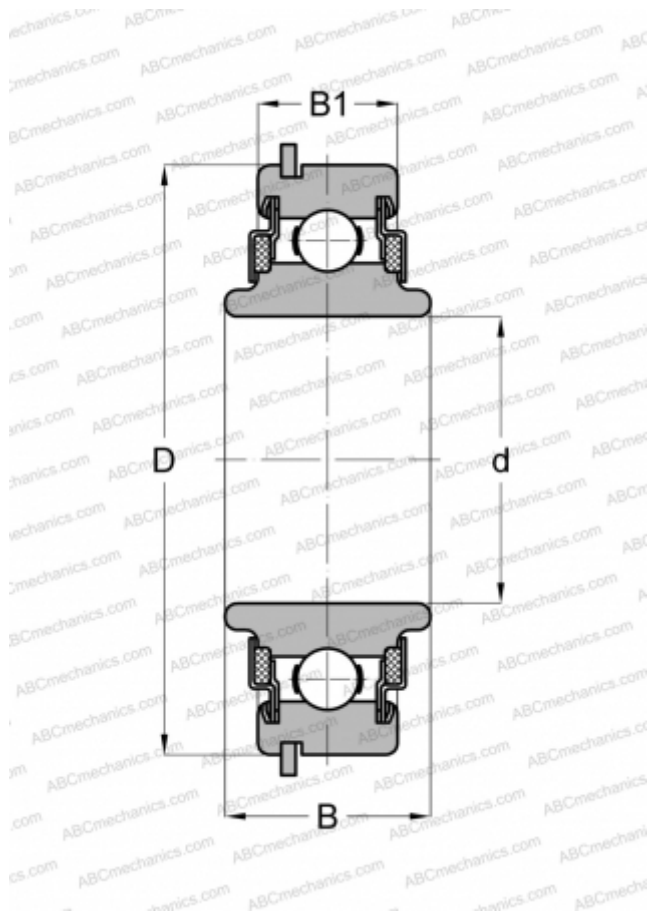

88016NR ABC

Радиальные шарикоподшипники

ТИП: Шарикоподшипники, Радиальные, Однорядные, С канавкой под стопорное кольцо, Со стопорным кольцом, закрыт с двух сторон войлочным уплотнением, широкое внутреннее кольцо

Технические характеристики

РАЗМЕРЫ, ММ

d	16,000
D	35,000
B	14,402
B1	10,998

МАССА, КГ

0,052

ПРОИЗВОДИТЕЛЬ

[ABC](#)

АНАЛОГИ