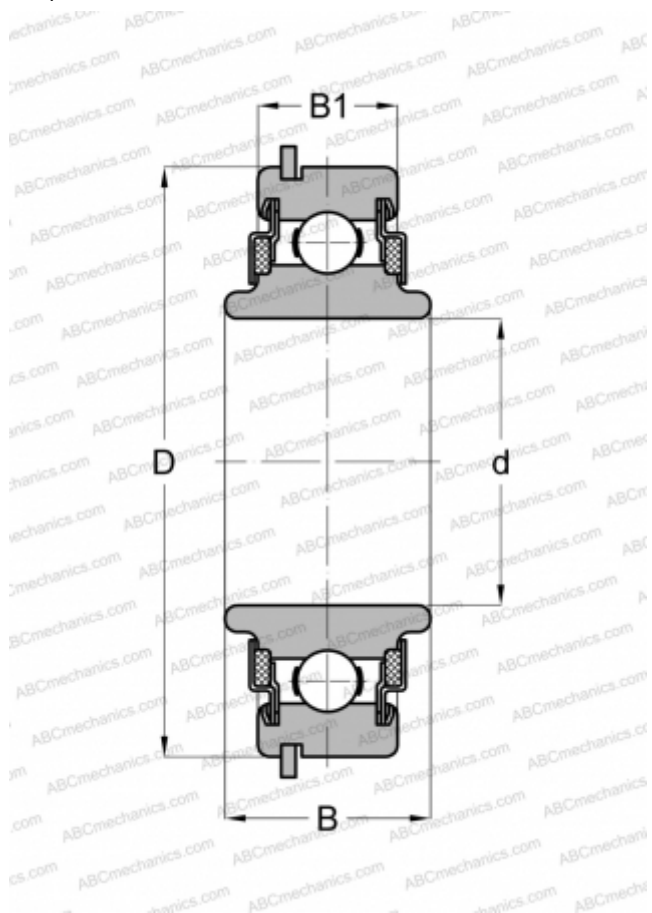

488016 NEW DEPARTURE

Радиальные шарикоподшипники

ТИП: Шарикоподшипники, Радиальные, Однорядные, С канавкой под стопорное кольцо, Со стопорным кольцом, закрыт с двух сторон войлочным уплотнением, широкое внутреннее кольцо

Технические характеристики

РАЗМЕРЫ, ММ

d	16,000
D	35,000
B	14,402
B1	10,998

МАССА, КГ

0,052

ПРОИЗВОДИТЕЛЬ

[NEW DEPARTURE](#)

АНАЛОГИ