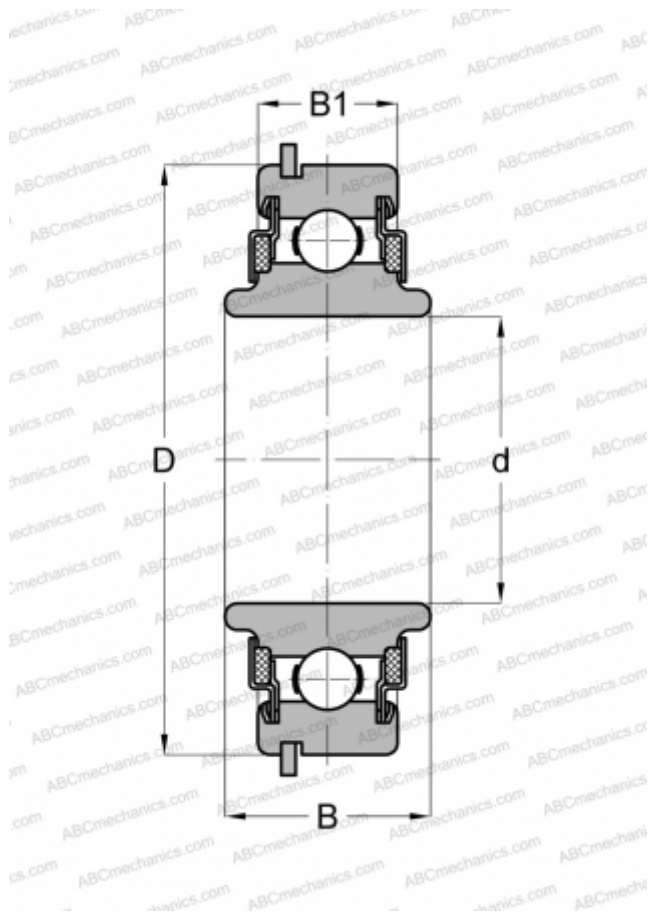

88503NR ABC

Радиальные шарикоподшипники

ТИП: Шарикоподшипники, Радиальные, Однорядные, С канавкой под стопорное кольцо, Со стопорным кольцом, закрыт с двух сторон войлочным уплотнением, широкое внутреннее кольцо

Технические характеристики

РАЗМЕРЫ, ММ

d	17,000
D	40,000
B	16,586
B1	11,989

МАССА, КГ

0,053

ПРОИЗВОДИТЕЛЬ

[ABC](#)

АНАЛОГИ