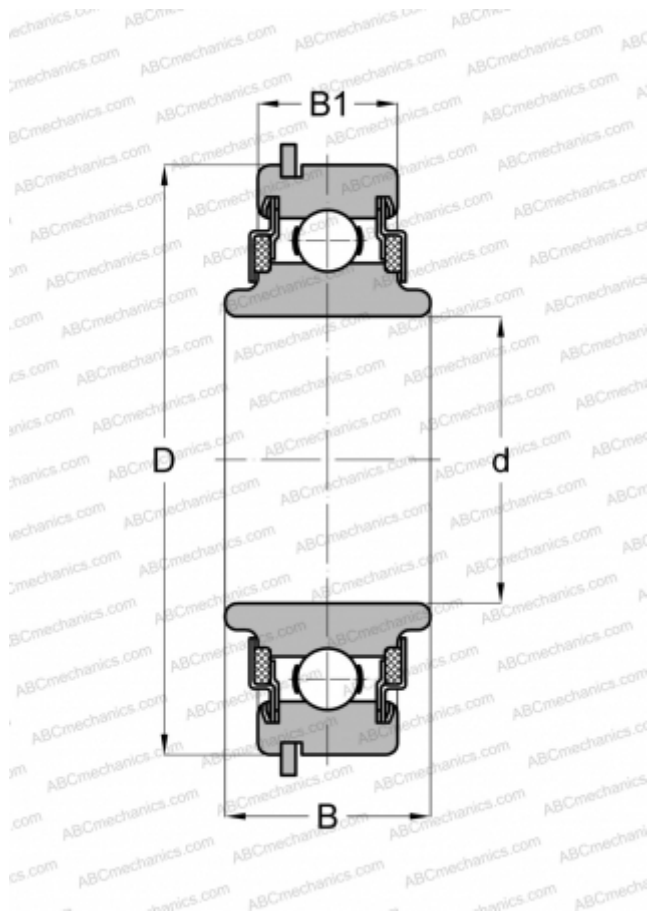

488503 NEW DEPARTURE

Радиальные шарикоподшипники

ТИП: Шарикоподшипники, Радиальные, Однорядные, С канавкой под стопорное кольцо, Со стопорным кольцом, закрыт с двух сторон войлочным уплотнением, широкое внутреннее кольцо

Технические характеристики

РАЗМЕРЫ, ММ

d	17,000
D	40,000
B	16,586
B1	11,989

МАССА, КГ

0,053

ПРОИЗВОДИТЕЛЬ

[NEW DEPARTURE](#)

АНАЛОГИ