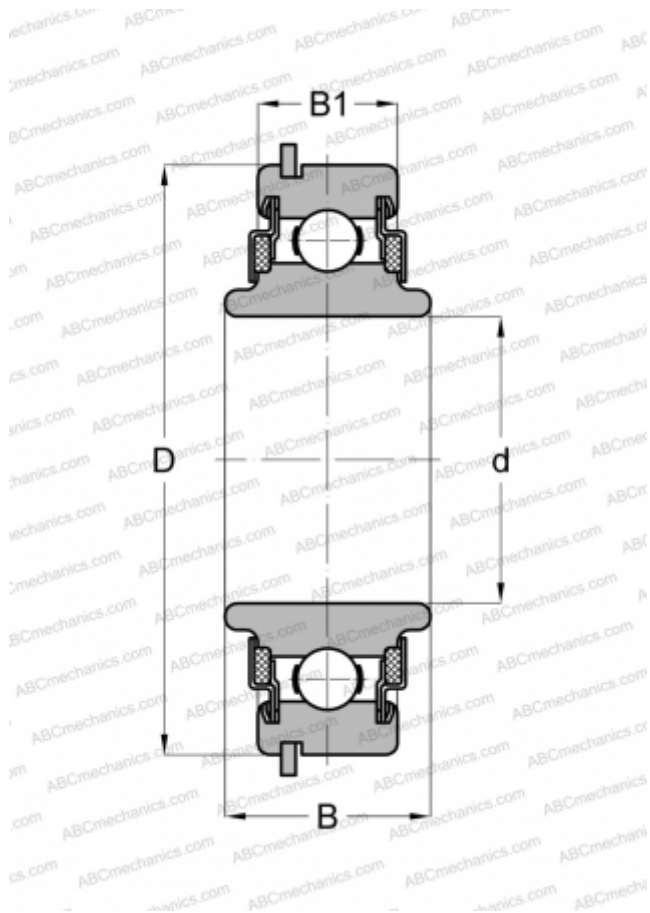

## 88504NR ABC

Радиальные шарикоподшипники

ТИП: Шарикоподшипники, Радиальные, Однорядные, С канавкой под стопорное кольцо, Со стопорным кольцом, закрыт с двух сторон войлочным уплотнением, широкое внутреннее кольцо

#### РАЗМЕРЫ, ММ

d	20,000
D	47,000
B	17,755
B1	13,995