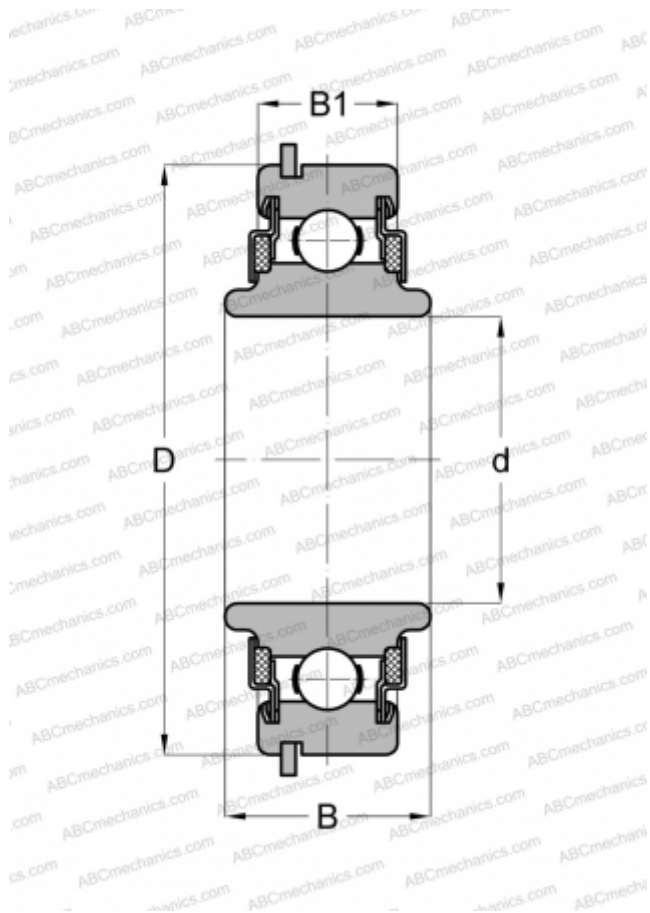

## 488504 NEW DEPARTURE

Радиальные шарикоподшипники

ТИП: Шарикоподшипники, Радиальные, Однорядные, С канавкой под стопорное кольцо, Со стопорным кольцом, закрыт с двух сторон войлочным уплотнением, широкое внутреннее кольцо

#### РАЗМЕРЫ, ММ

d	20,000
D	47,000
B	17,755
B1	13,995