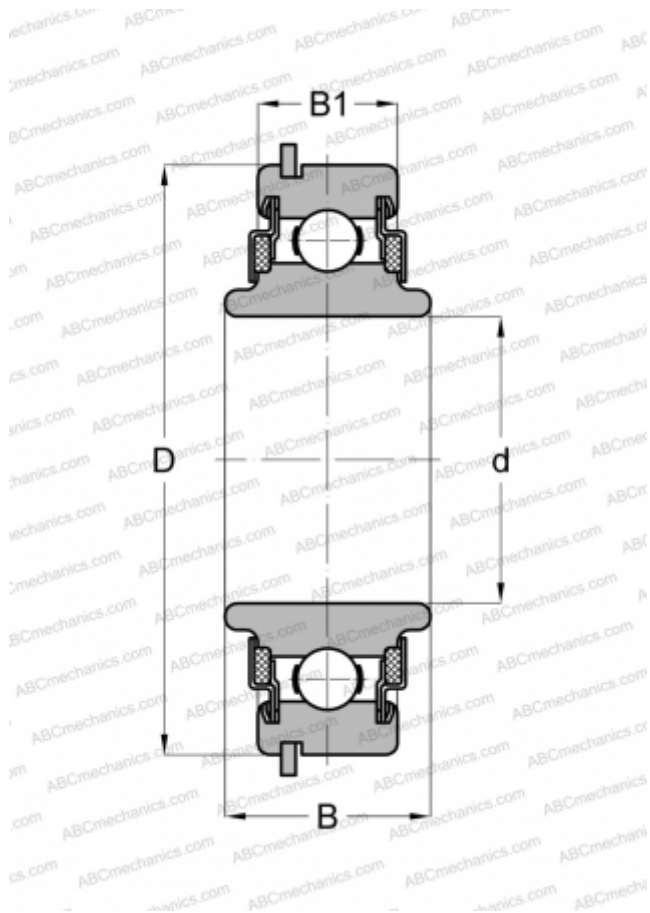

## 88505NR ABC

Радиальные шарикоподшипники

ТИП: Шарикоподшипники, Радиальные, Однорядные, С канавкой под стопорное кольцо, Со стопорным кольцом, закрыт с двух сторон войлочным уплотнением, широкое внутреннее кольцо

#### РАЗМЕРЫ, ММ

d	25,000
D	52,000
B	16,739
B1	15,011

#### МАССА, КГ

0,138