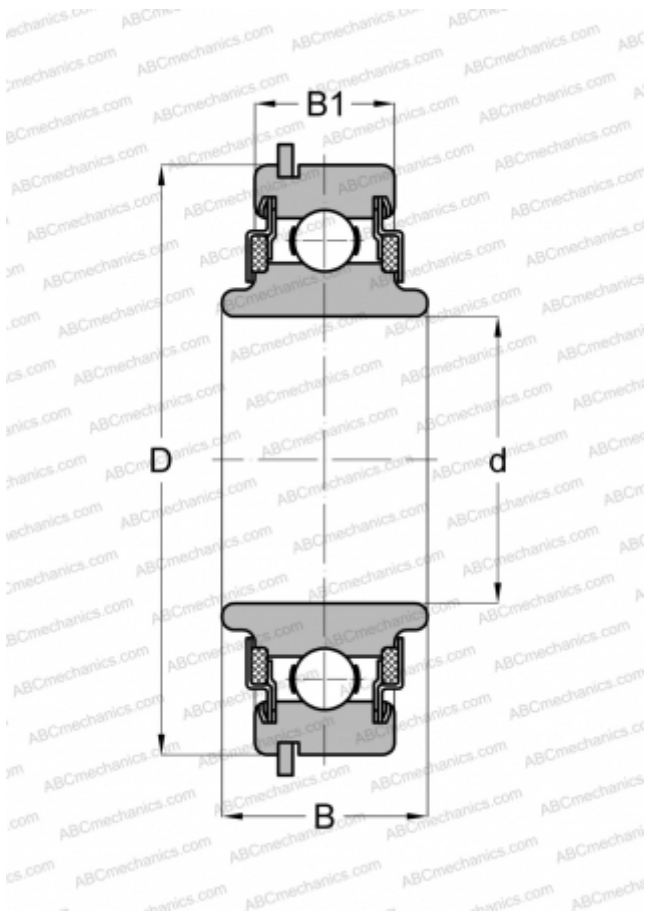

488505 NEW DEPARTURE

Радиальные шарикоподшипники

ТИП: Шарикоподшипники, Радиальные, Однорядные, С канавкой под стопорное кольцо, Со стопорным кольцом, закрыт с двух сторон войлочным уплотнением, широкое внутреннее кольцо

Технические характеристики

РАЗМЕРЫ, ММ

d	25,000
D	52,000
B	16,739
B1	15,011

МАССА, КГ

0,138

ПРОИЗВОДИТЕЛЬ

[NEW DEPARTURE](#)

АНАЛОГИ