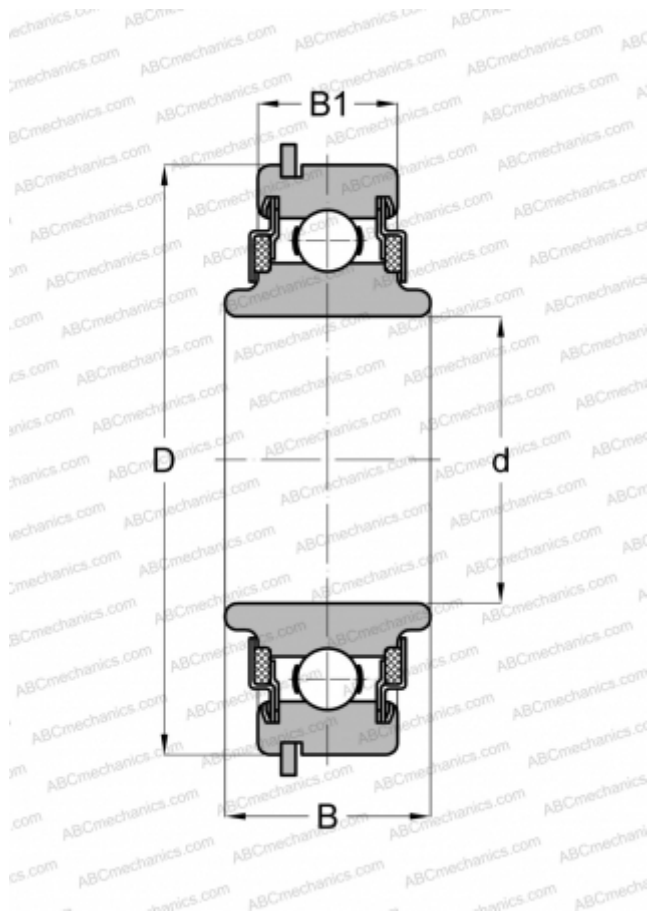

488506 NEW DEPARTURE

Радиальные шарикоподшипники

ТИП: Шарикоподшипники, Радиальные, Однорядные, С канавкой под стопорное кольцо, Со стопорным кольцом, закрыт с двух сторон войлочным уплотнением, широкое внутреннее кольцо

Технические характеристики

РАЗМЕРЫ, ММ

d	30,000
D	62,000
B	24,003
B1	16,002

МАССА, КГ

0,259

ПРОИЗВОДИТЕЛЬ

[NEW DEPARTURE](#)

АНАЛОГИ