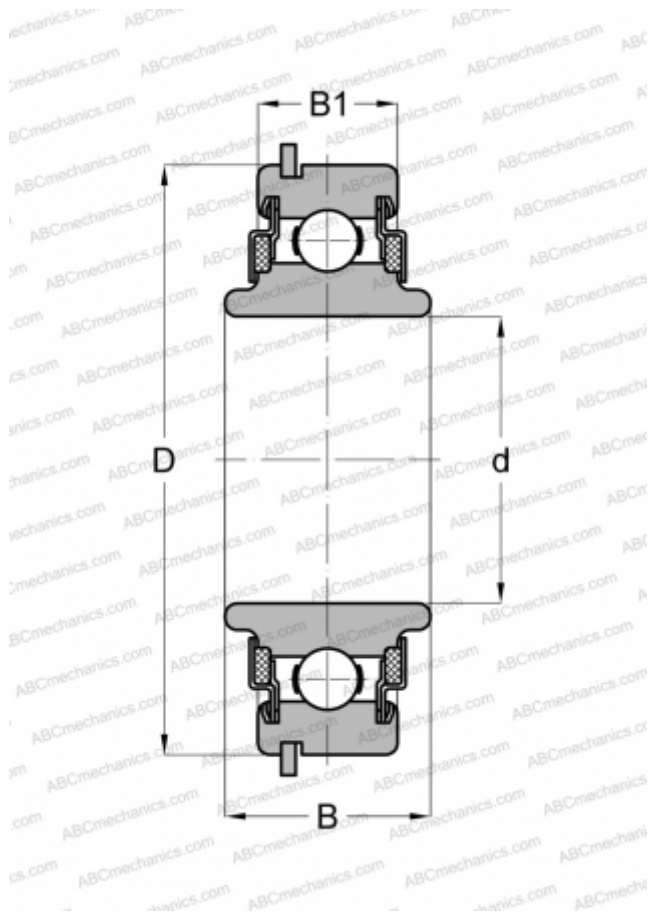

88507NR ABC

Радиальные шарикоподшипники

ТИП: Шарикоподшипники, Радиальные, Однорядные, С канавкой под стопорное кольцо, Со стопорным кольцом, закрыт с двух сторон войлочным уплотнением, широкое внутреннее кольцо

Технические характеристики

РАЗМЕРЫ, ММ

d	35,000
D	72,000
B	24,994
B1	16,993

МАССА, КГ

0,347

ПРОИЗВОДИТЕЛЬ

[ABC](#)

АНАЛОГИ