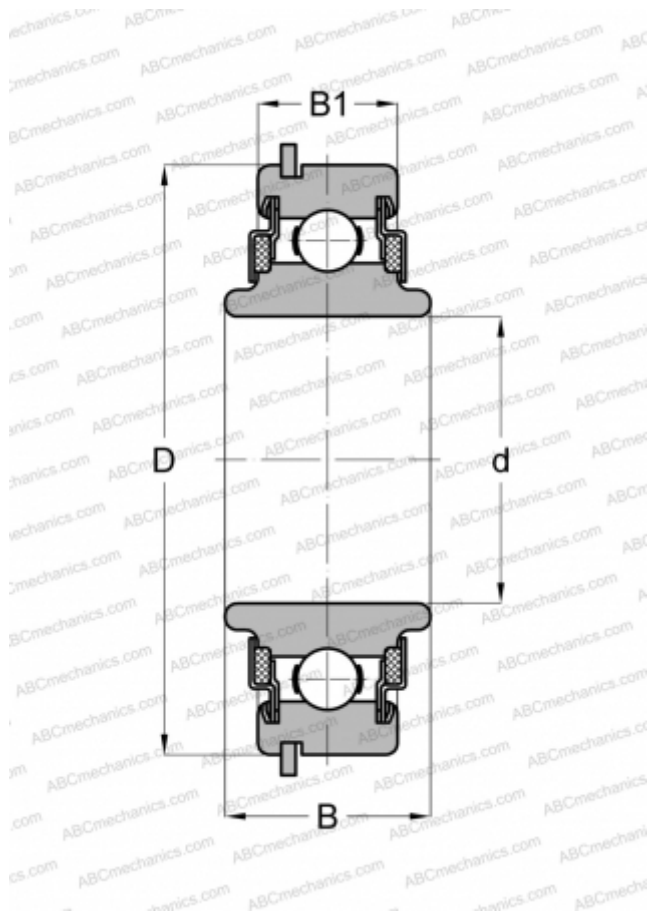

488507 NEW DEPARTURE

Радиальные шарикоподшипники

ТИП: Шарикоподшипники, Радиальные, Однорядные, С канавкой под стопорное кольцо, Со стопорным кольцом, закрыт с двух сторон войлочным уплотнением, широкое внутреннее кольцо

Технические характеристики

РАЗМЕРЫ, ММ

d	35,000
D	72,000
B	24,994
B1	16,993

МАССА, КГ

0,347

ПРОИЗВОДИТЕЛЬ

[NEW DEPARTURE](#)

АНАЛОГИ