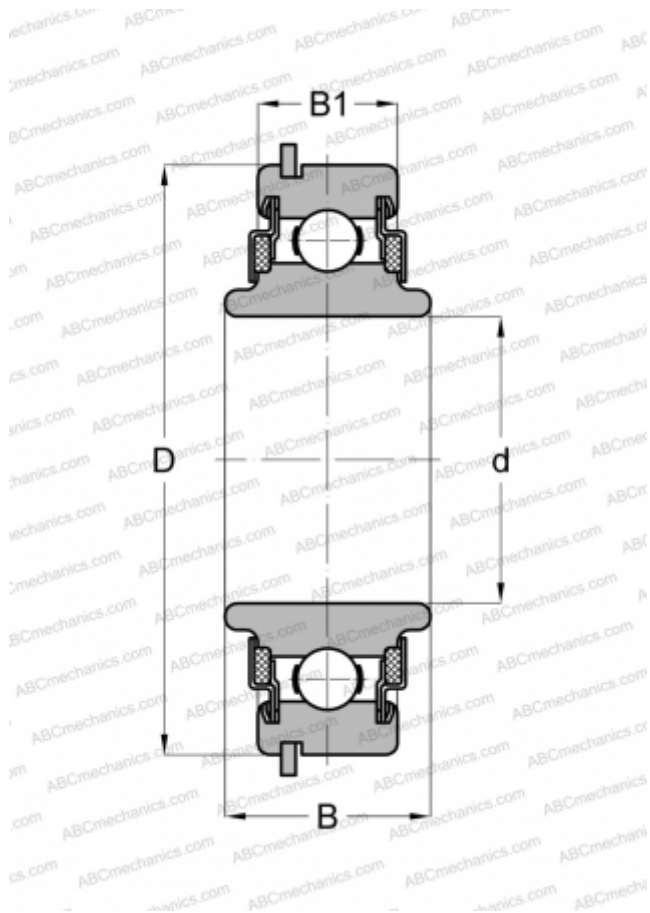

88508NR ABC

Радиальные шарикоподшипники

ТИП: Шарикоподшипники, Радиальные, Однорядные, С канавкой под стопорное кольцо, Со стопорным кольцом, закрыт с двух сторон войлочным уплотнением, широкое внутреннее кольцо

Технические характеристики

РАЗМЕРЫ, ММ

d	40,000
D	80,000
B	27,000
B1	21,006

МАССА, КГ

0,535

ПРОИЗВОДИТЕЛЬ

[ABC](#)

АНАЛОГИ