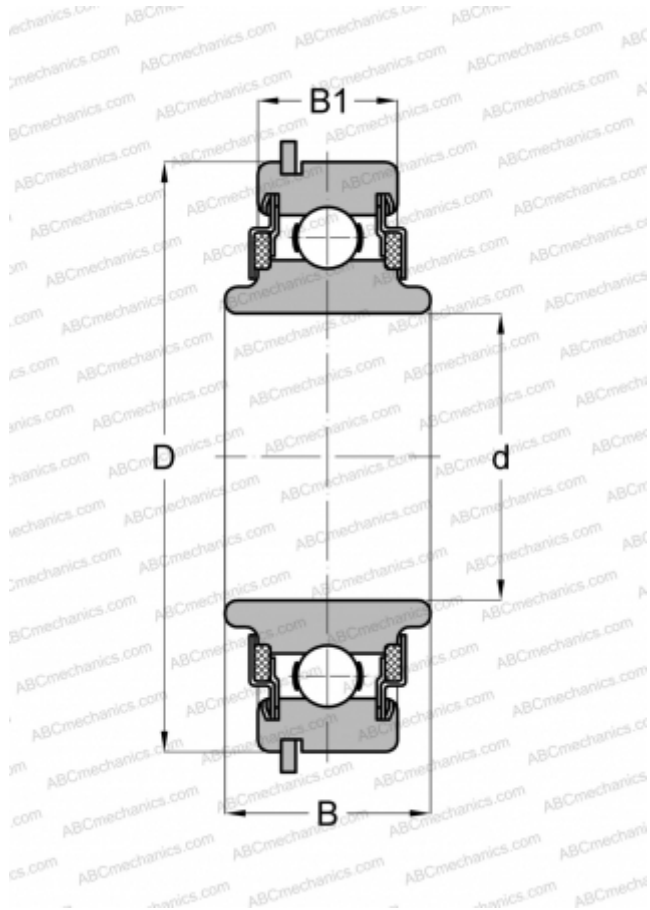

488508 NEW DEPARTURE

Радиальные шарикоподшипники

ТИП: Шарикоподшипники, Радиальные, Однорядные, С канавкой под стопорное кольцо, Со стопорным кольцом, закрыт с двух сторон войлочным уплотнением, широкое внутреннее кольцо

Технические характеристики

РАЗМЕРЫ, ММ

d	40,000
D	80,000
B	27,000
B1	21,006

МАССА, КГ

0,535

ПРОИЗВОДИТЕЛЬ

[NEW DEPARTURE](#)

АНАЛОГИ