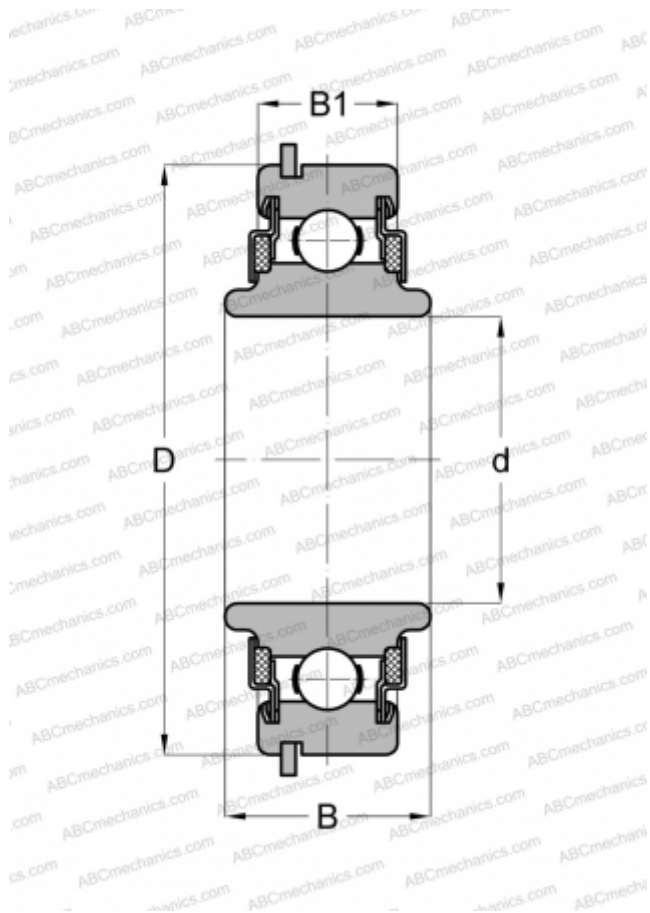

## 88509NR ABC

Радиальные шарикоподшипники

ТИП: Шарикоподшипники, Радиальные, Однорядные, С канавкой под стопорное кольцо, Со стопорным кольцом, закрыт с двух сторон войлочным уплотнением, широкое внутреннее кольцо

#### РАЗМЕРЫ, ММ

d	45,000
D	85,000
B	27,000
B1	21,006

#### МАССА, КГ

0,553