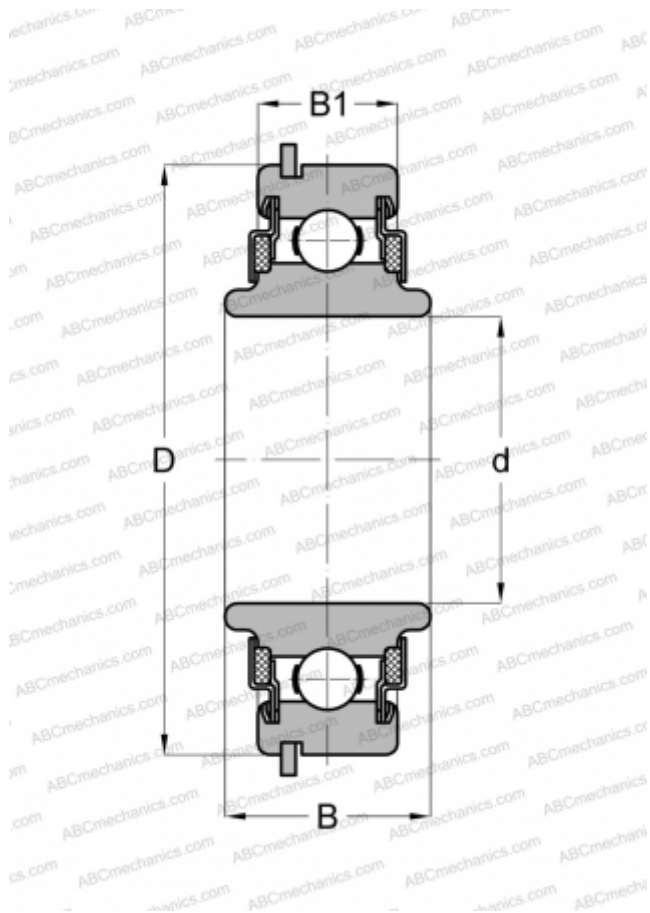

488509 NEW DEPARTURE

Радиальные шарикоподшипники

ТИП: Шарикоподшипники, Радиальные, Однорядные, С канавкой под стопорное кольцо, Со стопорным кольцом, закрыт с двух сторон войлочным уплотнением, широкое внутреннее кольцо

Технические характеристики

РАЗМЕРЫ, ММ

d	45,000
D	85,000
B	27,000
B1	21,006

МАССА, КГ

0,553

ПРОИЗВОДИТЕЛЬ

[NEW DEPARTURE](#)

АНАЛОГИ