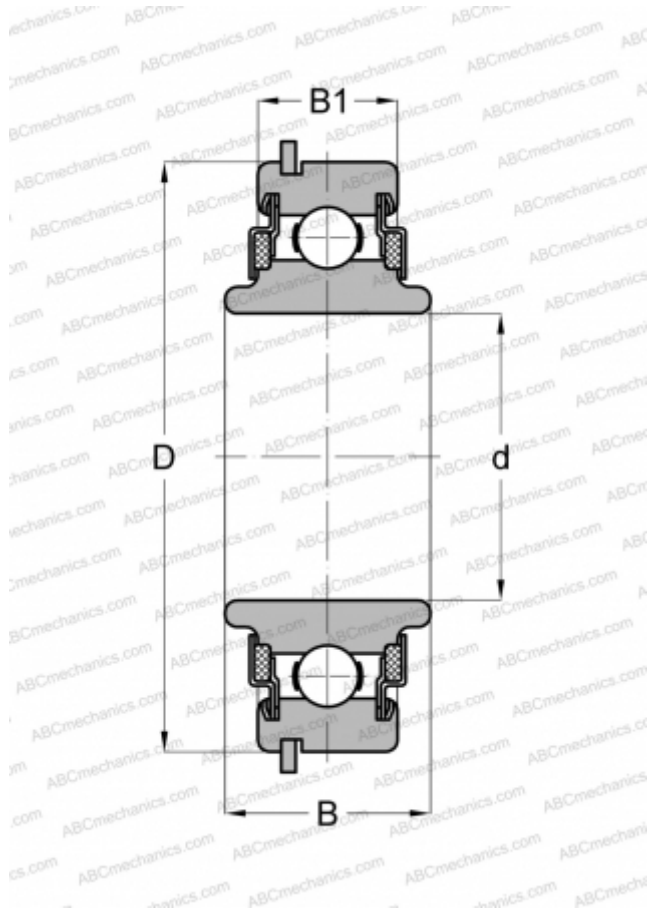

## 488510 NEW DEPARTURE

Радиальные шарикоподшипники

ТИП: Шарикоподшипники, Радиальные, Однорядные, С канавкой под стопорное кольцо, Со стопорным кольцом, закрыт с двух сторон войлочным уплотнением, широкое внутреннее кольцо

#### РАЗМЕРЫ, ММ

d	50,000
D	90,000
B	29,997
B1	21,996

#### МАССА, КГ

0,635