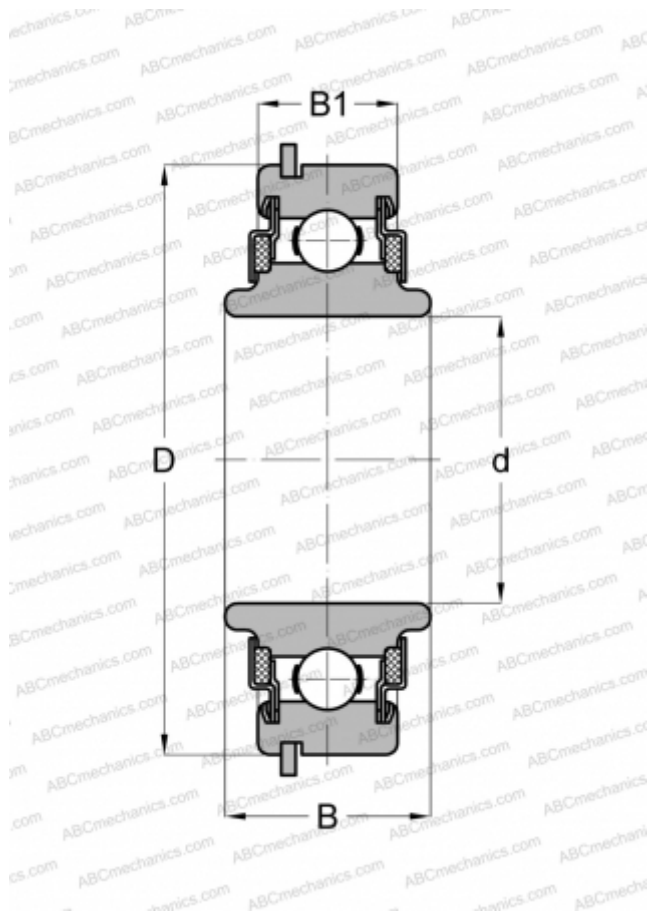

88511NR ABC

Радиальные шарикоподшипники

ТИП: Шарикоподшипники, Радиальные, Однорядные, С канавкой под стопорное кольцо, Со стопорным кольцом, закрыт с двух сторон войлочным уплотнением, широкое внутреннее кольцо

Технические характеристики

РАЗМЕРЫ, ММ

d	55,000
D	100,000
B	30,988
B1	23,012

МАССА, КГ

0,807

ПРОИЗВОДИТЕЛЬ

[ABC](#)