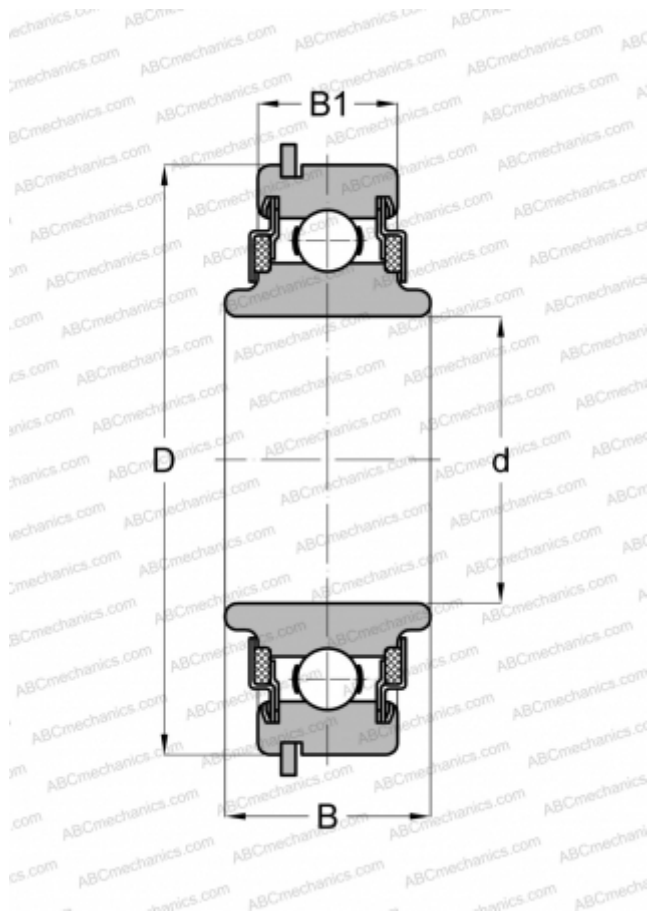

88512NR ABC

Радиальные шарикоподшипники

ТИП: Шарикоподшипники, Радиальные, Однорядные, С канавкой под стопорное кольцо, Со стопорным кольцом, закрыт с двух сторон войлочным уплотнением, широкое внутреннее кольцо

Технические характеристики

РАЗМЕРЫ, ММ

d	60,000
D	110,000
B	32,995
B1	24,994

МАССА, КГ

1,061

ПРОИЗВОДИТЕЛЬ

[ABC](#)