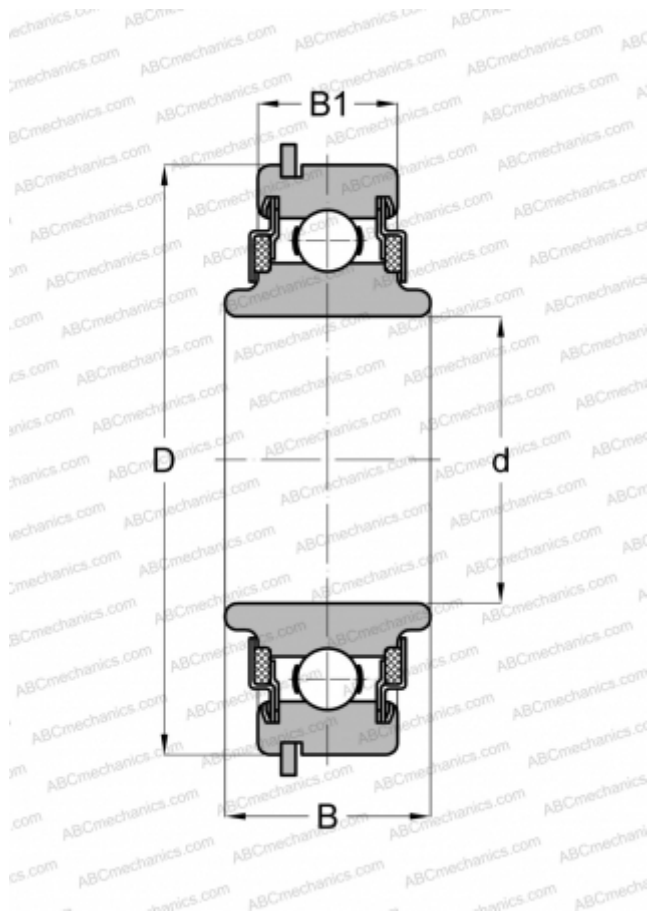

88602NR ABC

Радиальные шарикоподшипники

ТИП: Шарикоподшипники, Радиальные, Однорядные, С канавкой под стопорное кольцо, Со стопорным кольцом, закрыт с двух сторон войлочным уплотнением, широкое внутреннее кольцо

Технические характеристики

РАЗМЕРЫ, ММ

d	15,000
D	42,000
B	16,993
B1	13,005

МАССА, КГ

0,113

ПРОИЗВОДИТЕЛЬ

[ABC](#)

АНАЛОГИ