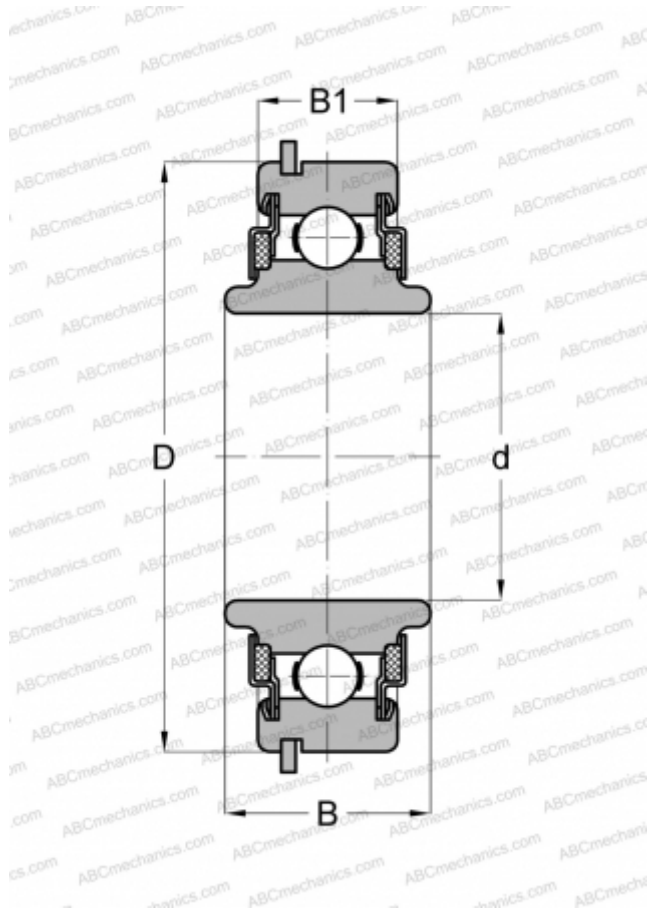

488602 NEW DEPARTURE

Радиальные шарикоподшипники

ТИП: Шарикоподшипники, Радиальные, Однорядные, С канавкой под стопорное кольцо, Со стопорным кольцом, закрыт с двух сторон войлочным уплотнением, широкое внутреннее кольцо

Технические характеристики

РАЗМЕРЫ, ММ

d	15,000
D	42,000
B	16,993
B1	13,005

МАССА, КГ

0,113

ПРОИЗВОДИТЕЛЬ

[NEW DEPARTURE](#)

АНАЛОГИ