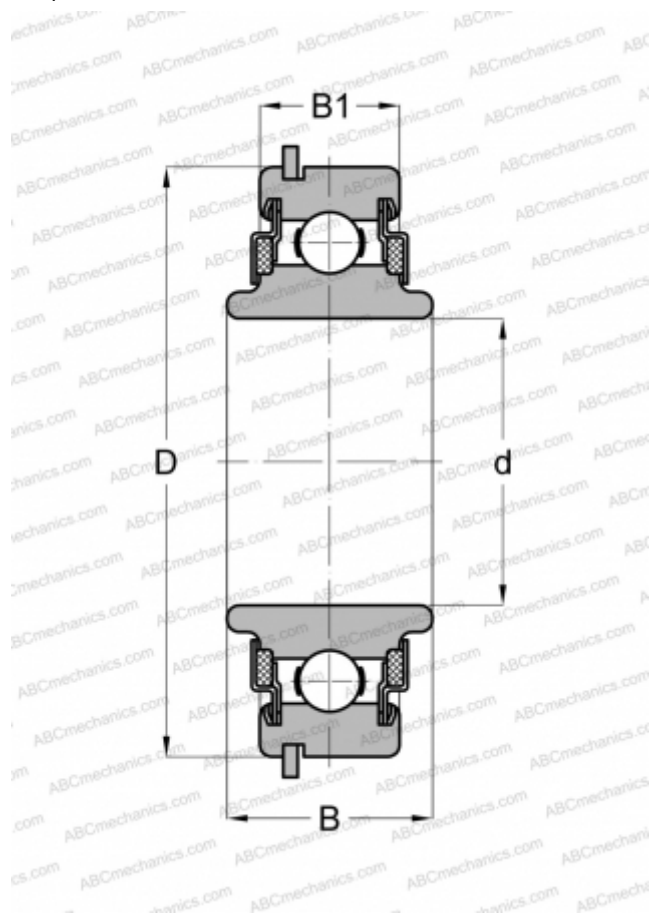

## 88603NR ABC

Радиальные шарикоподшипники

ТИП: Шарикоподшипники, Радиальные, Однорядные, С канавкой под стопорное кольцо, Со стопорным кольцом, закрыт с двух сторон войлочным уплотнением, широкое внутреннее кольцо

#### РАЗМЕРЫ, ММ

d	17,000
D	47,000
B	18,009
B1	13,995

#### МАССА, КГ

0,136