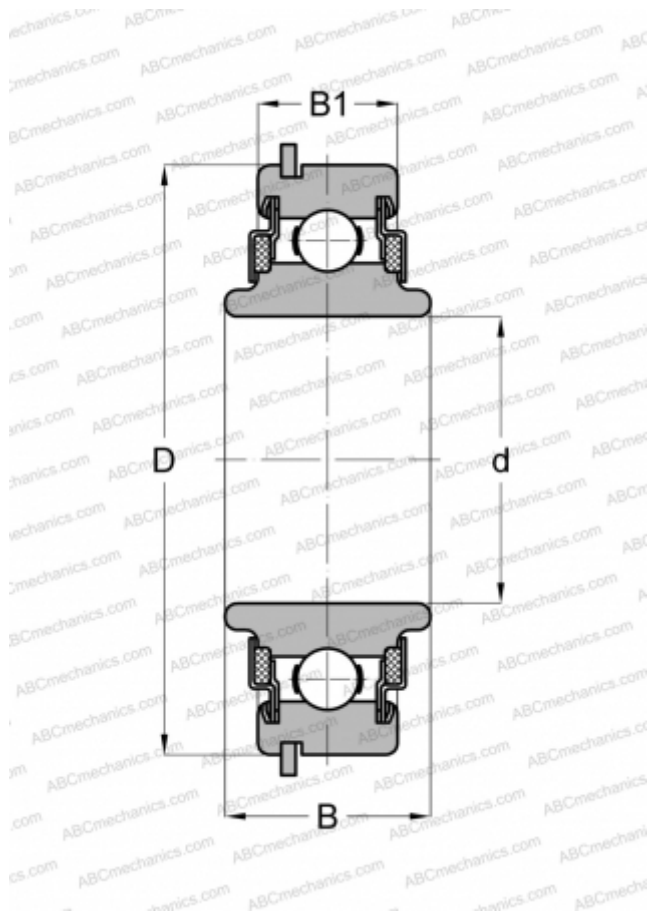

488603 NEW DEPARTURE

Радиальные шарикоподшипники

ТИП: Шарикоподшипники, Радиальные, Однорядные, С канавкой под стопорное кольцо, Со стопорным кольцом, закрыт с двух сторон войлочным уплотнением, широкое внутреннее кольцо

Технические характеристики

РАЗМЕРЫ, ММ

d	17,000
D	47,000
B	18,009
B1	13,995

МАССА, КГ

0,136

ПРОИЗВОДИТЕЛЬ

[NEW DEPARTURE](#)

АНАЛОГИ