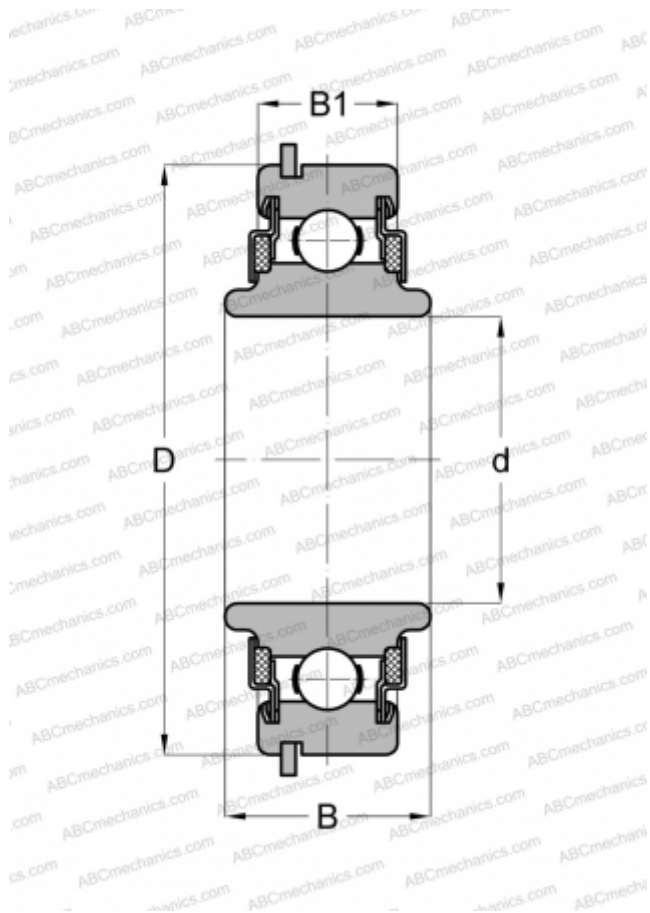

## 488604 NEW DEPARTURE

Радиальные шарикоподшипники

ТИП: Шарикоподшипники, Радиальные, Однорядные, С канавкой под стопорное кольцо, Со стопорным кольцом, закрыт с двух сторон войлочным уплотнением, широкое внутреннее кольцо

#### РАЗМЕРЫ, ММ

d	20,000
D	52,000
B	22,987
B1	15,011