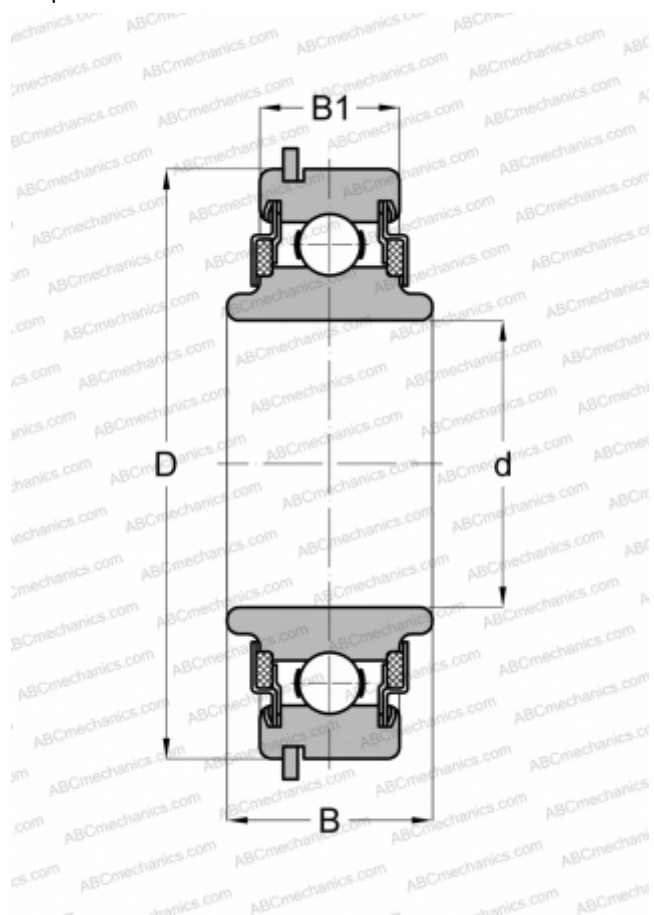

## 88605NR ABC

Радиальные шарикоподшипники

ТИП: Шарикоподшипники, Радиальные, Однорядные, С канавкой под стопорное кольцо, Со стопорным кольцом, закрыт с двух сторон войлочным уплотнением, широкое внутреннее кольцо

#### РАЗМЕРЫ, ММ

|    |        |
|----|--------|
| d  | 25,000 |
| D  | 62,000 |
| B  | 24,994 |
| B1 | 16,993 |