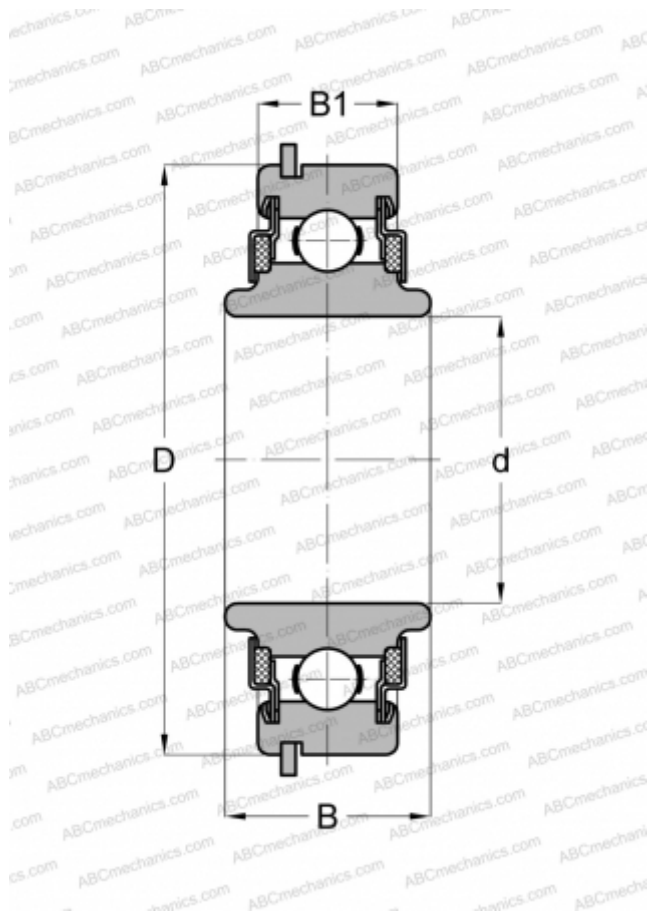

488605 NEW DEPARTURE

Радиальные шарикоподшипники

ТИП: Шарикоподшипники, Радиальные, Однорядные, С канавкой под стопорное кольцо, Со стопорным кольцом, закрыт с двух сторон войлочным уплотнением, широкое внутреннее кольцо

Технические характеристики

РАЗМЕРЫ, ММ

d	25,000
D	62,000
B	24,994
B1	16,993

МАССА, КГ

0,354

ПРОИЗВОДИТЕЛЬ

[NEW DEPARTURE](#)

АНАЛОГИ