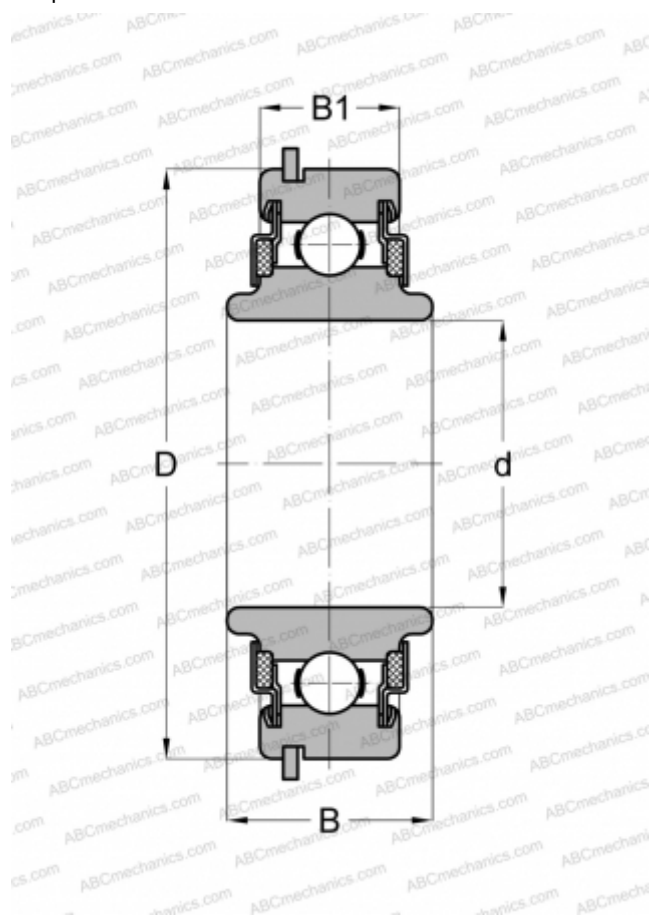

## 88606NR ABC

Радиальные шарикоподшипники

ТИП: Шарикоподшипники, Радиальные, Однорядные, С канавкой под стопорное кольцо, Со стопорным кольцом, закрыт с двух сторон войлочным уплотнением, широкое внутреннее кольцо

#### РАЗМЕРЫ, ММ

d	30,000
D	72,000
B	27,000
B1	18,999

#### МАССА, КГ

0,513