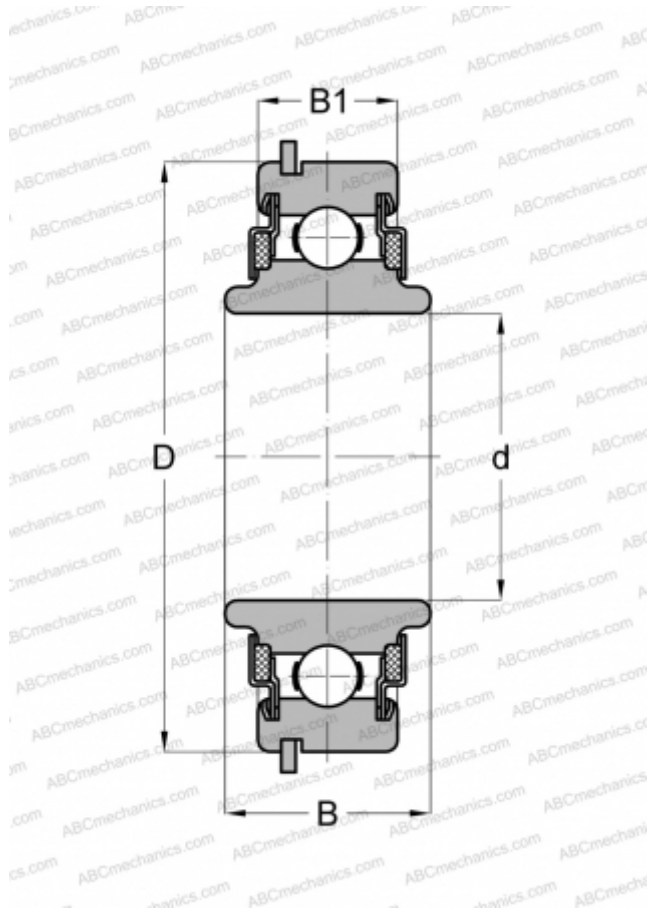

488607 NEW DEPARTURE

Радиальные шарикоподшипники

ТИП: Шарикоподшипники, Радиальные, Однорядные, С канавкой под стопорное кольцо, Со стопорным кольцом, закрыт с двух сторон войлочным уплотнением, широкое внутреннее кольцо

Технические характеристики

РАЗМЕРЫ, ММ

d	35,000
D	80,000
B	29,007
B1	21,006

МАССА, КГ

0,744

ПРОИЗВОДИТЕЛЬ

[NEW DEPARTURE](#)

АНАЛОГИ