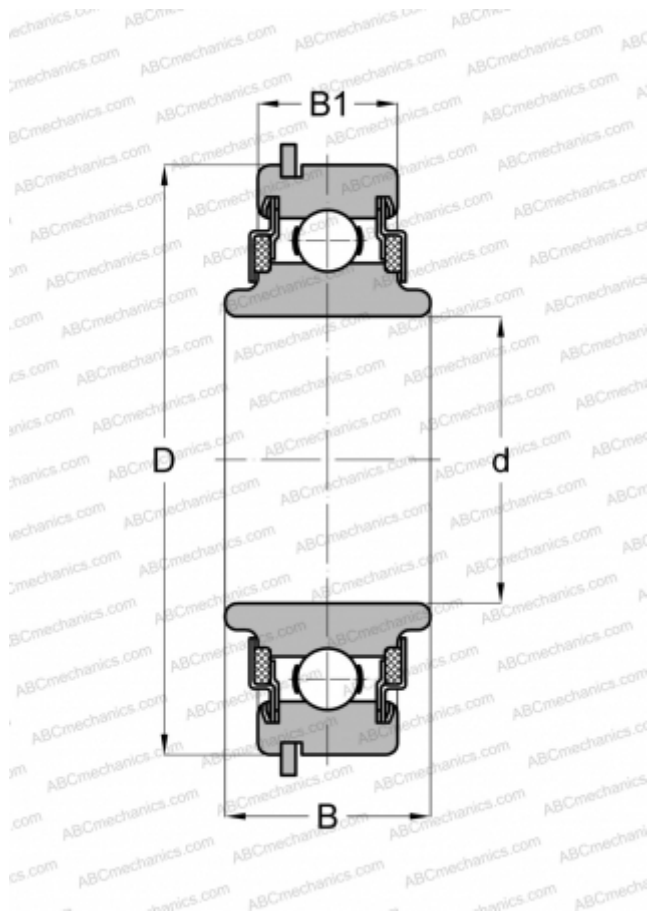

488608 NEW DEPARTURE

Радиальные шарикоподшипники

ТИП: Шарикоподшипники, Радиальные, Однорядные, С канавкой под стопорное кольцо, Со стопорным кольцом, закрыт с двух сторон войлочным уплотнением, широкое внутреннее кольцо

Технические характеристики

РАЗМЕРЫ, ММ

d	40,000
D	90,000
B	30,988
B1	23,012

МАССА, КГ

0,937

ПРОИЗВОДИТЕЛЬ

[NEW DEPARTURE](#)

АНАЛОГИ