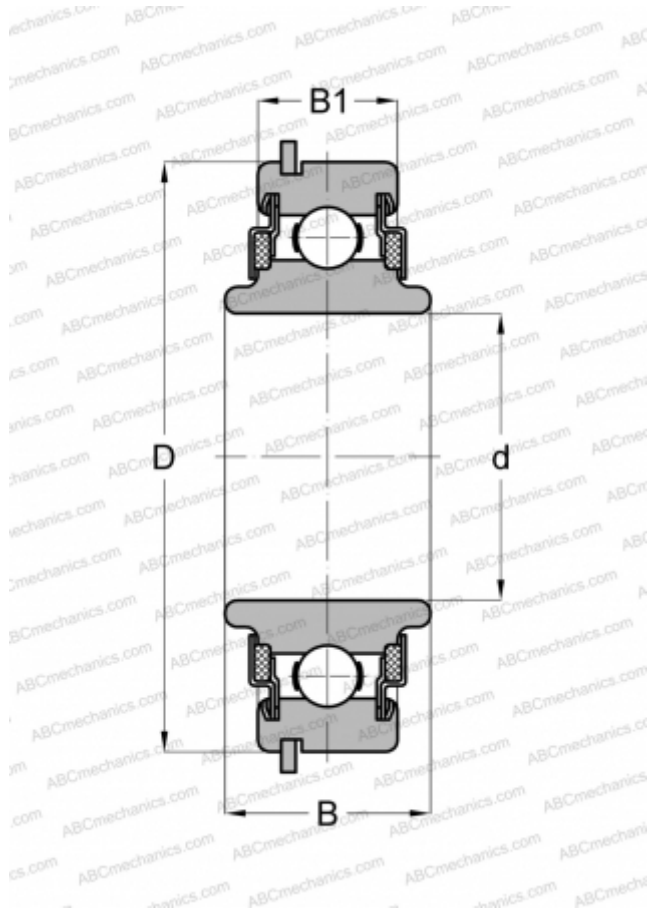

## 88609NR ABC

Радиальные шарикоподшипники

ТИП: Шарикоподшипники, Радиальные, Однорядные, С канавкой под стопорное кольцо, Со стопорным кольцом, закрыт с двух сторон войлочным уплотнением, широкое внутреннее кольцо

#### РАЗМЕРЫ, ММ

d	45,000
D	100,000
B	35,001
B1	24,994

#### МАССА, КГ

1,361