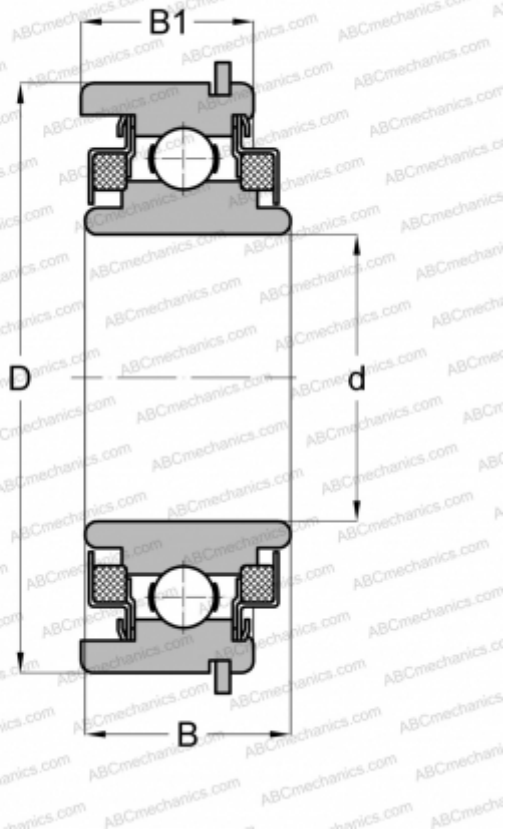

WC88502NR ABC

Радиальные шарикоподшипники

ТИП: Шарикоподшипники, Радиальные, Однорядные, С канавкой под стопорное кольцо, Со стопорным кольцом, закрыт с двух сторон войлочным уплотнением

Технические характеристики

РАЗМЕРЫ, ММ

d	15,000
D	35,000
B	14,399
B1	12,700

МАССА, КГ

0,050

ПРОИЗВОДИТЕЛЬ

[ABC](#)

АНАЛОГИ

NEW DEPARTURE