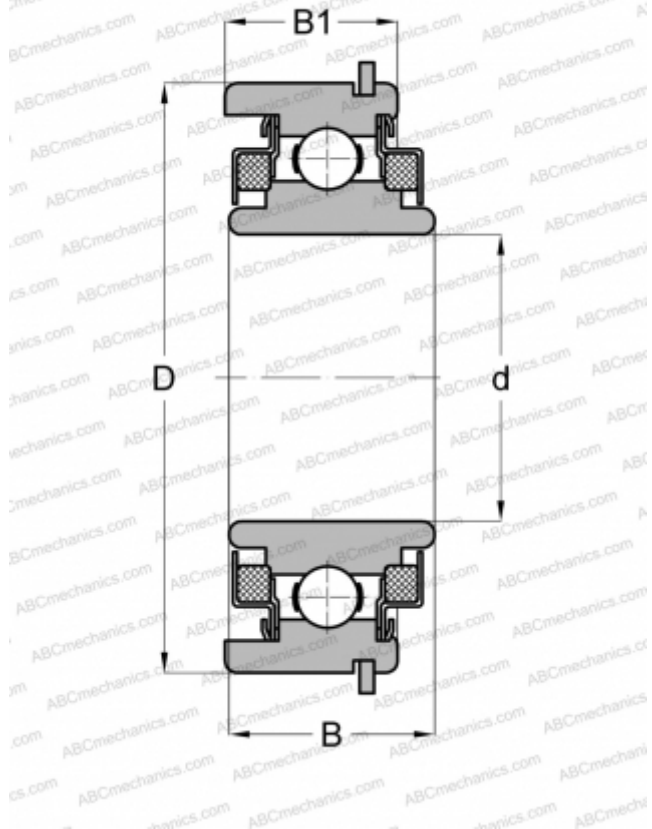

## WC488502 NEW DEPARTURE

Радиальные шарикоподшипники

ТИП: Шарикоподшипники, Радиальные, Однорядные, С канавкой под стопорное кольцо, Со стопорным кольцом, закрыт с двух сторон войлочным уплотнением

#### РАЗМЕРЫ, ММ

|    |        |
|----|--------|
| d  | 15,000 |
| D  | 35,000 |
| B  | 14,399 |
| B1 | 12,700 |