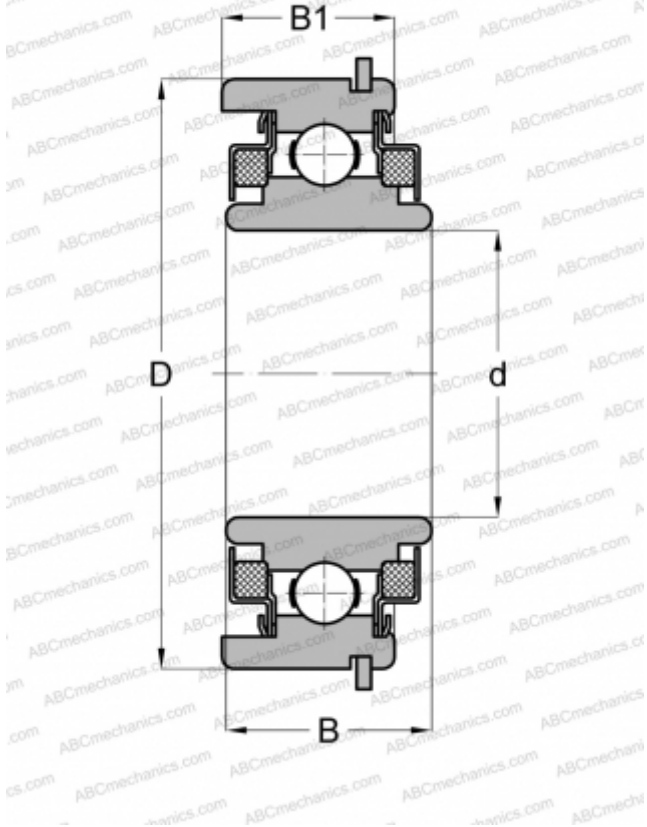

## WC88016NR ABC

Радиальные шарикоподшипники

ТИП: Шарикоподшипники, Радиальные, Однорядные, С канавкой под стопорное кольцо, Со стопорным кольцом, закрыт с двух сторон войлочным уплотнением

#### РАЗМЕРЫ, ММ

d	16,000
D	35,000
B	14,399
B1	12,700