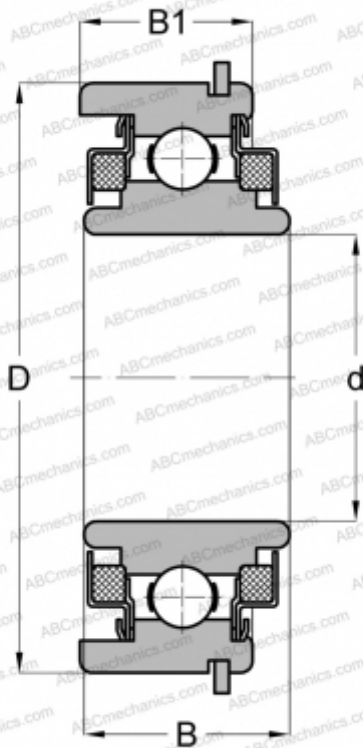

WC488016 NEW DEPARTURE

Радиальные шарикоподшипники

ТИП: Шарикоподшипники, Радиальные, Однорядные, С канавкой под стопорное кольцо, Со стопорным кольцом, закрыт с двух сторон войлочным уплотнением

Технические характеристики

РАЗМЕРЫ, ММ

d	16,000
D	35,000
B	14,399
B1	12,700

МАССА, КГ

0,054

ПРОИЗВОДИТЕЛЬ

[NEW DEPARTURE](#)

АНАЛОГИ

ABC [WC88016NR](#)