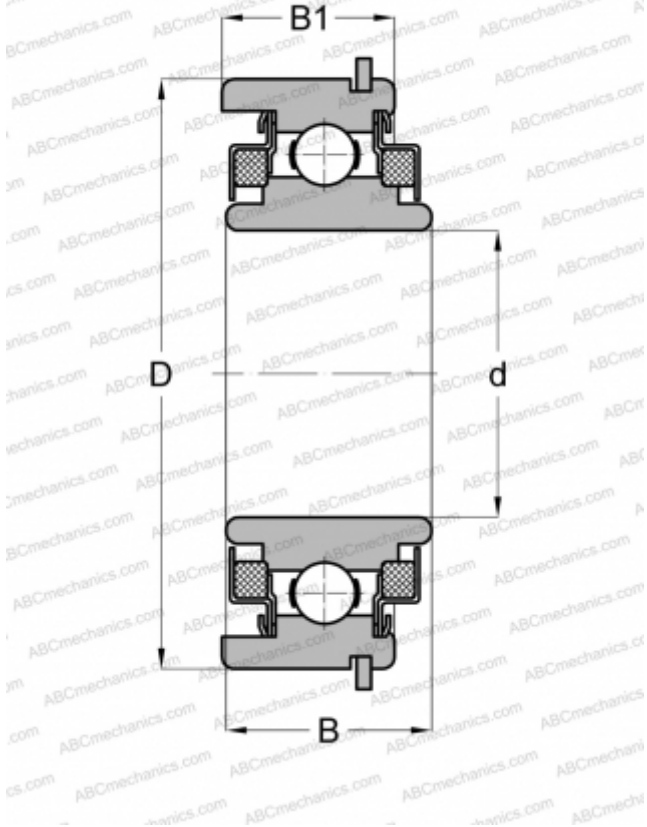

## WC88504NR ABC

Радиальные шарикоподшипники

ТИП: Шарикоподшипники, Радиальные, Однорядные, С канавкой под стопорное кольцо, Со стопорным кольцом, закрыт с двух сторон войлочным уплотнением

#### РАЗМЕРЫ, ММ

d	20,000
D	47,000
B	17,750
B1	15,875