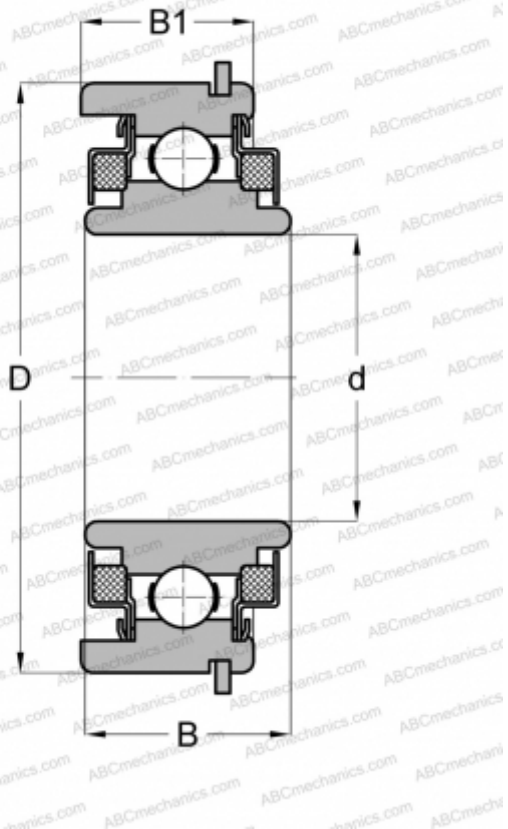

WC488504 NEW DEPARTURE

Радиальные шарикоподшипники

ТИП: Шарикоподшипники, Радиальные, Однорядные, С канавкой под стопорное кольцо, Со стопорным кольцом, закрыт с двух сторон войлочным уплотнением

Технические характеристики

РАЗМЕРЫ, ММ

d	20,000
D	47,000
B	17,750
B1	15,875

МАССА, КГ

0,127

ПРОИЗВОДИТЕЛЬ

[NEW DEPARTURE](#)

АНАЛОГИ

[ABC WC88504NR](#)