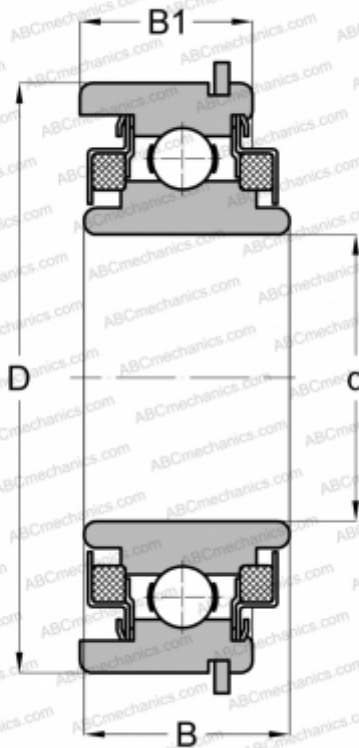

WC88505NR ABC

Радиальные шарикоподшипники

ТИП: Шарикоподшипники, Радиальные, Однорядные, С канавкой под стопорное кольцо, Со стопорным кольцом, закрыт с двух сторон войлочным уплотнением

Технические характеристики

РАЗМЕРЫ, ММ

d	25,000
D	52,000
B	16,749
B1	15,875

МАССА, КГ

0,141

ПРОИЗВОДИТЕЛЬ

[ABC](#)

АНАЛОГИ

NEW DEPARTURE