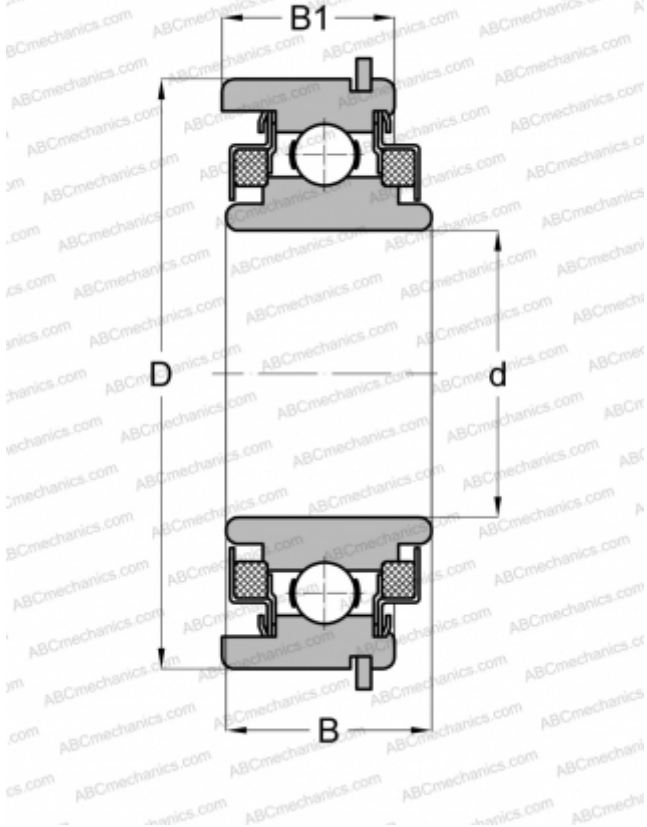

WC488505 NEW DEPARTURE

Радиальные шарикоподшипники

ТИП: Шарикоподшипники, Радиальные, Однорядные, С канавкой под стопорное кольцо, Со стопорным кольцом, закрыт с двух сторон войлочным уплотнением

Технические характеристики

РАЗМЕРЫ, ММ

d	25,000
D	52,000
B	16,749
B1	15,875

МАССА, КГ

0,141

ПРОИЗВОДИТЕЛЬ

[NEW DEPARTURE](#)

АНАЛОГИ

ABC