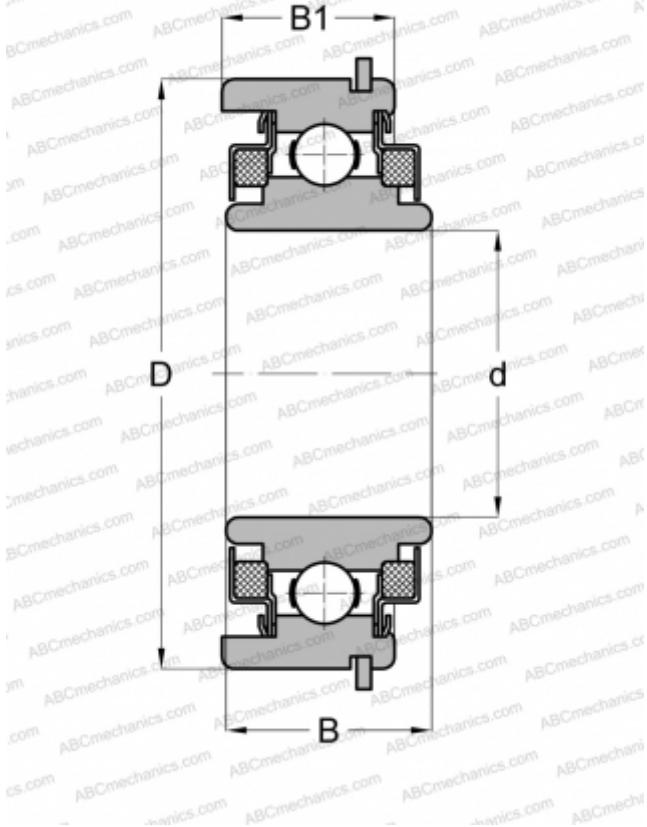

WC488026 NEW DEPARTURE

Радиальные шарикоподшипники

ТИП: Шарикоподшипники, Радиальные, Однорядные, С канавкой под стопорное кольцо, Со стопорным кольцом, закрыт с двух сторон войлочным уплотнением

Технические характеристики

РАЗМЕРЫ, ММ

d	26,000
D	52,000
B	16,749
B1	15,875

МАССА, КГ

0,136

ПРОИЗВОДИТЕЛЬ

[NEW DEPARTURE](#)

АНАЛОГИ

ABC