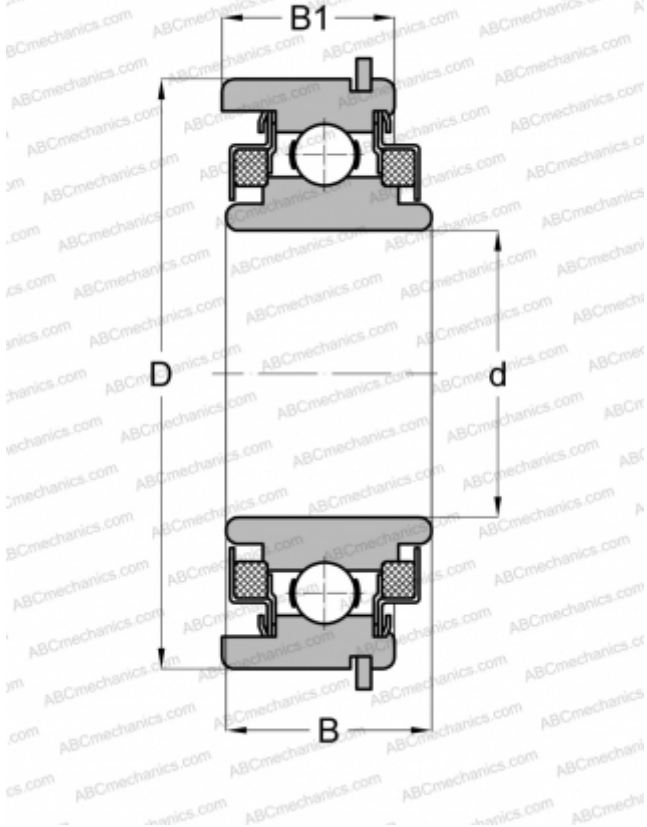

WC88604NR ABC

Радиальные шарикоподшипники

ТИП: Шарикоподшипники, Радиальные, Однорядные, С канавкой под стопорное кольцо, Со стопорным кольцом, закрыт с двух сторон войлочным уплотнением

Технические характеристики

РАЗМЕРЫ, ММ

d	20,000
D	52,000
B	23,000
B1	18,999

МАССА, КГ

0,240

ПРОИЗВОДИТЕЛЬ

[ABC](#)

АНАЛОГИ

NEW DEPARTURE