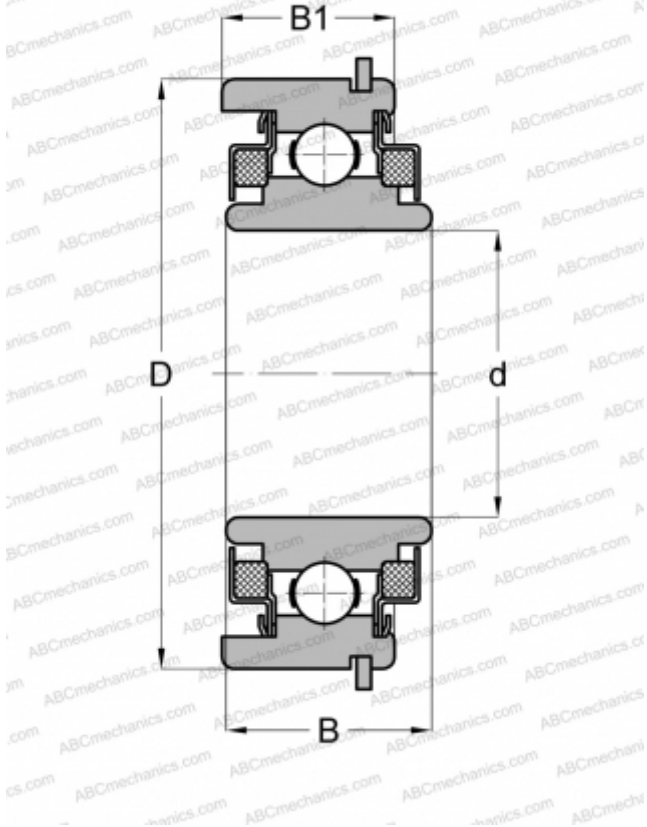

## WC488604 NEW DEPARTURE

Радиальные шарикоподшипники

ТИП: Шарикоподшипники, Радиальные, Однорядные, С канавкой под стопорное кольцо, Со стопорным кольцом, закрыт с двух сторон войлочным уплотнением

#### РАЗМЕРЫ, ММ

d	20,000
D	52,000
B	23,000
B1	18,999

#### МАССА, КГ

0,240