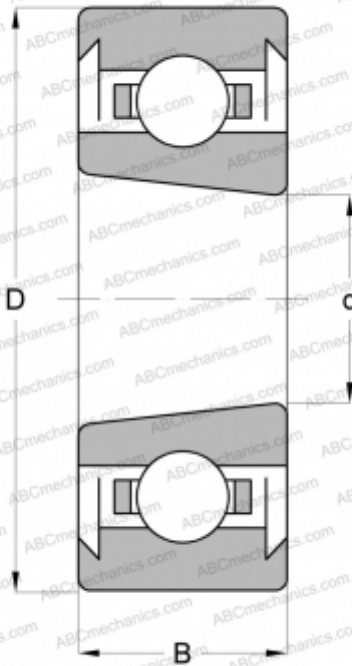

6205 K 2RS ABC

Радиальные шарикоподшипники

ТИП: Шарикоподшипники, Радиальные, Однорядные, С коническим отверстием, С уплотнениями 2RS

Технические характеристики

РАЗМЕРЫ, ММ

d	25,000
D	52,000
B	15,000

МАССА, КГ