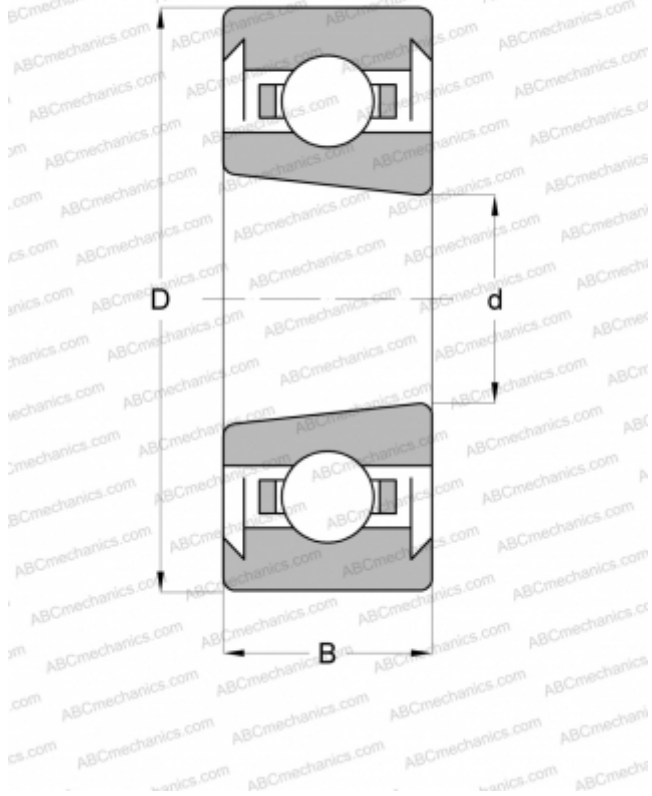

6205 K.2RS SKF

Радиальные шарикоподшипники

ТИП: Шарикоподшипники, Радиальные, Однорядные, С коническим отверстием, С уплотнениями 2RS

Технические характеристики

РАЗМЕРЫ, ММ

d	25,000
D	52,000
B	15,000

МАССА, КГ