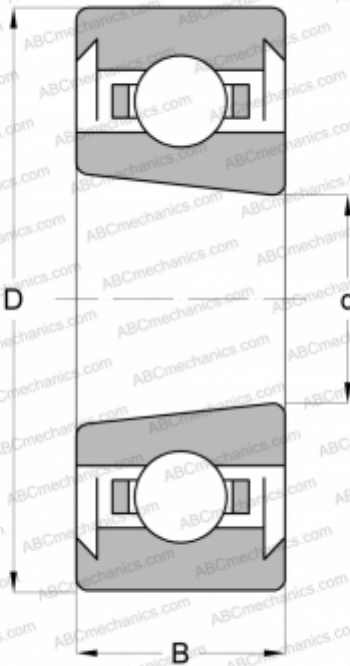

6206 K 2RS ABC

Радиальные шарикоподшипники

ТИП: Шарикоподшипники, Радиальные, Однорядные, С коническим отверстием, С уплотнениями 2RS

Технические характеристики

РАЗМЕРЫ, ММ

d	30,000
D	62,000
B	16,000

МАССА, КГ