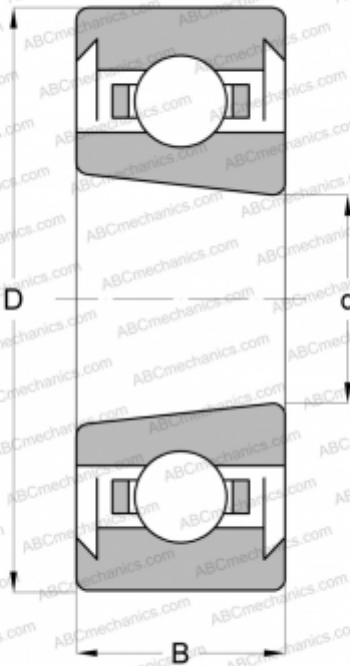

6206 K.2RS SKF

Радиальные шарикоподшипники

ТИП: Шарикоподшипники, Радиальные, Однорядные, С коническим отверстием, С уплотнениями 2RS

Технические характеристики

РАЗМЕРЫ, ММ

d	30,000
D	62,000
B	16,000

МАССА, КГ