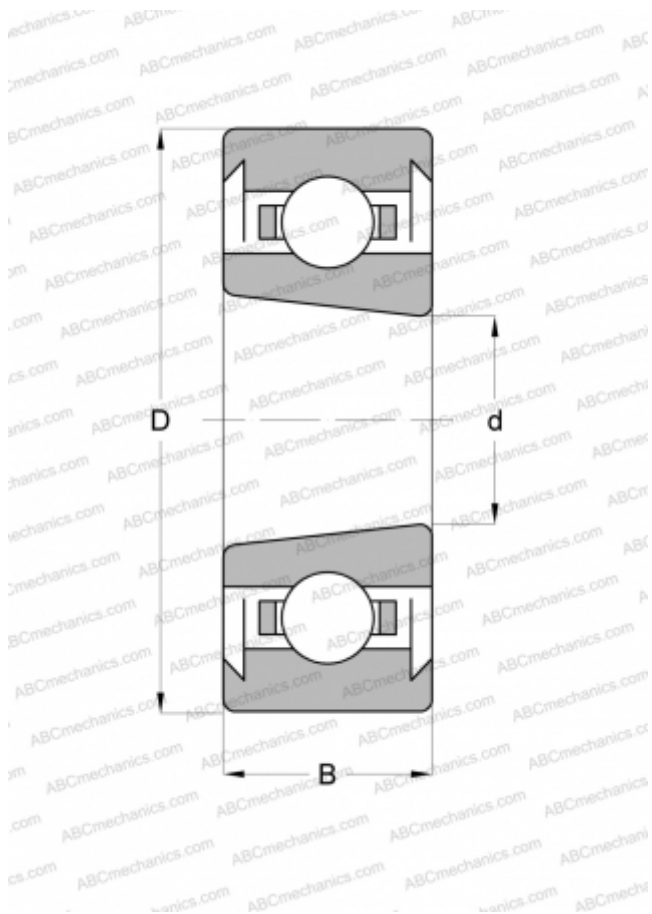

6206 K.2RS STEYR

Радиальные шарикоподшипники

ТИП: Шарикоподшипники, Радиальные, Однорядные, С коническим отверстием, С уплотнениями 2RS

Технические характеристики

РАЗМЕРЫ, ММ

d	30,000
D	62,000
B	16,000

МАССА, КГ